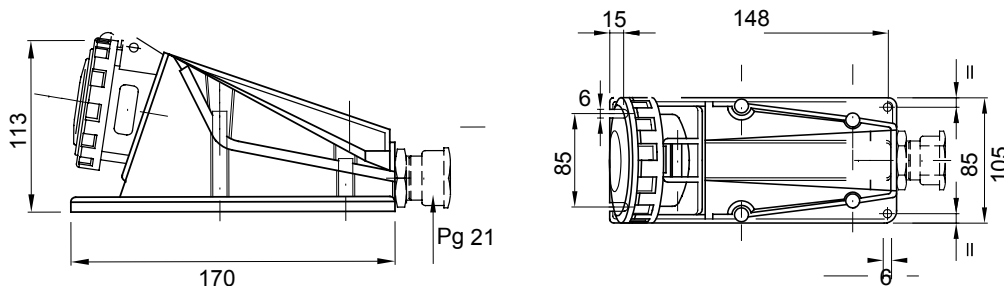

Une gamme de fiches et prises mobiles et fixes pour une utilisation industrielle, conforme aux normes dimensionnelles et de performance unifiées au niveau international (IEC 60309) et assimilées par les normes européennes (EN 60309) et normes françaises (NF EN 60309). Les prises et les fiches en courant nominal 63 et 125 A sont équipées d'une broche et d'une alvéole supplémentaires pour mettre en œuvre un dispositif de verrouillage électrique par contact pilote (CP). La gamme est complétée par les socles de connecteur à 90° et les socles de prise à 10° et 90°. Les alvéoles et les broches sont obtenues à partir d'une barre en laiton massif, type Pt. CuZn40Pb2 (Cu 58 %, Zn 40 %, Pb 2 %) ; bornes anti-desserrage avec vis imperdables et serre-câble intégré avec presse-étoupe anti-abrasion.

Coloris	Noir	Courant nominal (A)	32
Indice de protection	IP67	Nombre de pôles	3P+T
Résistance aux chocs	IK08	Référence h	7
Tension nominale	480 - 500 V	Type	Socle de prise en saillie 90°
Fréquence	50/60 Hz	Capacité de serrage des bornes	2,5-6 mm ² fils souples - 2,5-10 mm ² fils rigides
Température d'utilisation	-25 +55 °C	Type de câble	À vis
Electrocod	2211	Test du fil incandescent	850 °C (parties actives) - 650 °C (parties passives)
Nombre total de manœuvres	> 2000	Surcharge admissible	42 A
Pouvoir de coupure à 1,1 Un	40 A	Résistance d'isolement	> 10 MΩ
Thermopression avec bille	125 °C (parties actives) - 80 °C (parties passives)		

DIMENSIONS

SYMBOLE TECHNIQUE

IP

IP67

IK

IK08

-25 +55 °C

À vis