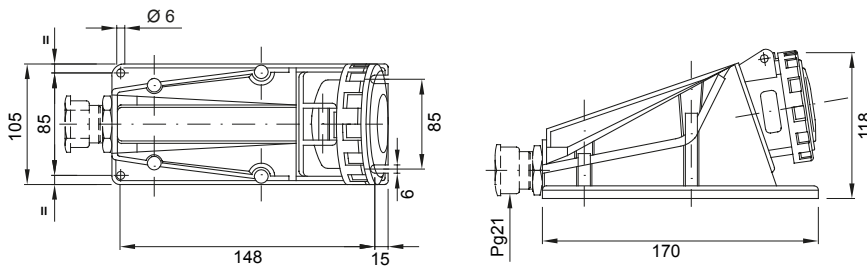

Une gamme de fiches et prises mobiles et fixes pour une utilisation industrielle, conforme aux normes dimensionnelles et de performance unifiées au niveau international (IEC 60309) et assimilées par les normes européennes (EN 60309) et normes françaises (NF EN 60309). Les prises et les fiches en courant nominal 63 et 125 A sont équipées d'une broche et d'une alvéole supplémentaires pour mettre en œuvre un dispositif de verrouillage électrique par contact pilote (CP). La gamme est complétée par les socles de connecteur à 90° et les socles de prise à 10° et 90°. Les alvéoles et les broches sont obtenues à partir d'une barre en laiton massif, type Pt. CuZn40Pb2 (Cu 58 %, Zn 40 %, Pb 2 %) ; bornes anti-desserrage avec vis imperdables et serre-câble intégré avec presse-étoupe anti-abrasion.

Coloris	Rouge	Courant nominal (A)	32
Indice de protection	IP67	Nombre de pôles	3P+N+T
Résistance aux chocs	IK08	Référence h	6
Tension nominale	380 - 415 V	Type	Socle de prise en saillie 90°
Fréquence	50/60 Hz	Capacité de serrage des bornes	2,5-6 mm ² fils souples - 2,5-10 mm ² fils rigides
Température d'utilisation	-25 +55 °C	Type de câble	À vis
Electrocod	2211	Test du fil incandescent	850 °C (parties actives) - 650 °C (parties passives)
Nombre total de manœuvres	> 2000	Surcharge admissible	42 A
Pouvoir de coupure à 1,1 Un	40 A	Résistance d'isolement	> 10 MΩ
Thermopression avec bille	125 °C (parties actives) - 80 °C (parties passives)		

DIMENSIONS

SYMBOLE TECHNIQUE

IP

IP67

IK

IK08

-25 +55 °C

À vis