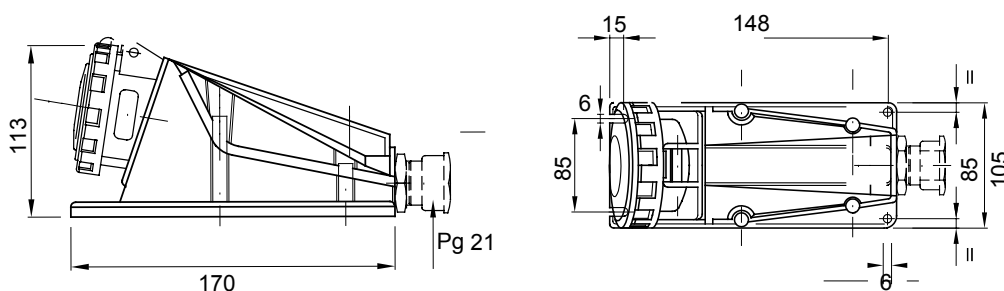

Une gamme de fiches et prises mobiles et fixes pour une utilisation industrielle, conforme aux normes dimensionnelles et de performance unifiées au niveau international (IEC 60309) et assimilées par les normes européennes (EN 60309) et normes françaises (NF EN 60309). Les prises et les fiches en courant nominal 63 et 125 A sont équipées d'une broche et d'une alvéole supplémentaires pour mettre en œuvre un dispositif de verrouillage électrique par contact pilote (CP). La gamme est complétée par les socles de connecteur à 90° et les socles de prise à 10° et 90°. Les alvéoles et les broches sont obtenues à partir d'une barre en laiton massif, type Pt. CuZn40Pb2 (Cu 58 %, Zn 40 %, Pb 2 %) ; bornes anti-desserrage avec vis imperdables et serre-câble intégré avec presse-étoupe anti-abrasion.

Coloris	Rouge	Courant nominal (A)	32
Indice de protection	IP67	Nombre de pôles	3P+T
Résistance aux chocs	IK08	Référence h	6
Tension nominale	380 - 415 V	Type	Socle de prise en saillie 90°
Fréquence	50/60 Hz	Capacité de serrage des bornes	2,5-6 mm ² fils souples - 2,5-10 mm ² fils rigides
Température d'utilisation	-25 +55 °C	Type de câble	À vis
Electrocod	2211	Test du fil incandescent	850 °C (parties actives) - 650 °C (parties passives)
Nombre total de manœuvres	> 2000	Surcharge admissible	42 A
Pouvoir de coupure à 1,1 Un	40 A	Résistance d'isolement	> 10 MΩ
Thermopression avec bille	125 °C (parties actives) - 80 °C (parties passives)		

DIMENSIONS

SYMBOLE TECHNIQUE

IP

IP67

IK

IK08

-25 +55 °C

À vis