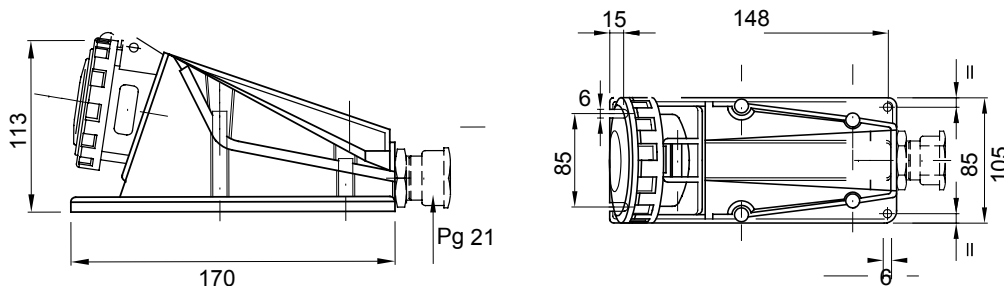

Une gamme de fiches et prises mobiles et fixes pour une utilisation industrielle, conforme aux normes dimensionnelles et de performance unifiées au niveau international (IEC 60309) et assimilées par les normes européennes (EN 60309) et normes françaises (NF EN 60309). Les prises et les fiches en courant nominal 63 et 125 A sont équipées d'une broche et d'une alvéole supplémentaires pour mettre en œuvre un dispositif de verrouillage électrique par contact pilote (CP). La gamme est complétée par les socles de connecteur à 90° et les socles de prise à 10° et 90°. Les alvéoles et les broches sont obtenues à partir d'une barre en laiton massif, type Pt. CuZn40Pb2 (Cu 58 %, Zn 40 %, Pb 2 %) ; bornes anti-desserrage avec vis imperdables et serre-câble intégré avec presse-étoupe anti-abrasion.

Coloris	Rouge	Courant nominal (A)	32
Indice de protection	IP67	Nombre de pôles	2P+T
Résistance aux chocs	IK08	Référence h	9
Tension nominale	380 - 415 V	Type	Socle de prise en saillie 90°
Fréquence	50/60 Hz	Capacité de serrage des bornes	2,5-6 mm ² fils souples - 2,5-10 mm ² fils rigides
Température d'utilisation	-25 +55 °C	Type de câble	À vis
Electrocod	2211	Test du fil incandescent	850 °C (parties actives) - 650 °C (parties passives)
Nombre total de manœuvres	> 2000	Surcharge admissible	42 A
Pouvoir de coupure à 1,1 Un	40 A	Résistance d'isolement	> 10 MΩ
Thermopression avec bille	125 °C (parties actives) - 80 °C (parties passives)		

DIMENSIONS

SYMBOLE TECHNIQUE

IP

IP67

IK

IK08

-25 +55 °C

À vis