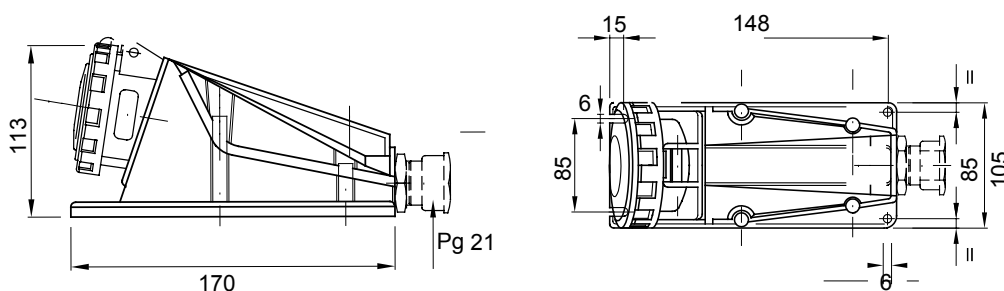

Une gamme de fiches et prises mobiles et fixes pour une utilisation industrielle, conforme aux normes dimensionnelles et de performance unifiées au niveau international (IEC 60309) et assimilées par les normes européennes (EN 60309) et normes françaises (NF EN 60309). Les prises et les fiches en courant nominal 63 et 125 A sont équipées d'une broche et d'une alvéole supplémentaires pour mettre en œuvre un dispositif de verrouillage électrique par contact pilote (CP). La gamme est complétée par les socles de connecteur à 90° et les socles de prise à 10° et 90°. Les alvéoles et les broches sont obtenues à partir d'une barre en laiton massif, type Pt. CuZn40Pb2 (Cu 58 %, Zn 40 %, Pb 2 %) ; bornes anti-desserrage avec vis imperdables et serre-câble intégré avec presse-étoupe anti-abrasion.

Coloris	Bleu	Courant nominal (A)	32
Indice de protection	IP67	Nombre de pôles	2P+T
Résistance aux chocs	IK08	Référence h	6
Tension nominale	200 - 250 V	Type	Socle de prise en saillie 90°
Fréquence	50/60 Hz	Capacité de serrage des bornes	2,5-6 mm ² fils souples - 2,5-10 mm ² fils rigides
Température d'utilisation	-25 +55 °C	Type de câble	À vis
Electrocod	2211	Test du fil incandescent	850 °C (parties actives) - 650 °C (parties passives)
Nombre total de manœuvres	> 2000	Surcharge admissible	42 A
Pouvoir de coupure à 1,1 Un	40 A	Résistance d'isolement	> 10 MΩ
Thermopression avec bille	125 °C (parties actives) - 80 °C (parties passives)		

DIMENSIONS

SYMBOLE TECHNIQUE

IP

IP67

IK

IK08

-25 +55 °C

À vis