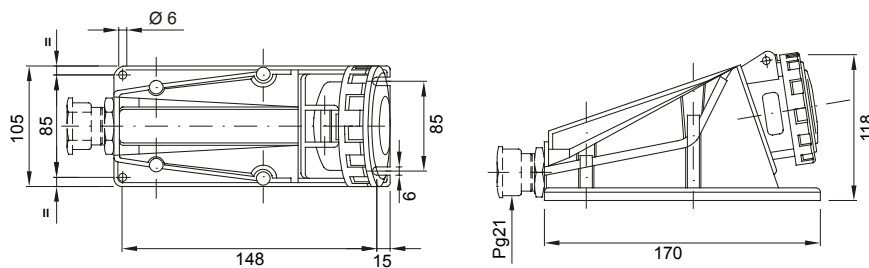

Une gamme de fiches et prises mobiles et fixes pour une utilisation industrielle, conforme aux normes dimensionnelles et de performance unifiées au niveau international (IEC 60309) et assimilées par les normes européennes (EN 60309) et normes françaises (NF EN 60309). Les prises et les fiches en courant nominal 63 et 125 A sont équipées d'une broche et d'une alvéole supplémentaires pour mettre en œuvre un dispositif de verrouillage électrique par contact pilote (CP). La gamme est complétée par les socles de connecteur à 90° et les socles de prise à 10° et 90°. Les alvéoles et les broches sont obtenues à partir d'une barre en laiton massif, type Pt. CuZn40Pb2 (Cu 58 %, Zn 40 %, Pb 2 %) ; bornes anti-desserrage avec vis imperdables et serre-câble intégré avec presse-étoupe anti-abrasion.

Coloris	Jaune	Courant nominal (A)	32
Indice de protection	IP67	Nombre de pôles	3P+N+T
Résistance aux chocs	IK08	Référence h	4
Tension nominale	100 - 130 V	Type	Socle de prise en saillie 90°
Fréquence	50/60 Hz	Capacité de serrage des bornes	2,5-6 mm ² fils souples - 2,5-10 mm ² fils rigides
Température d'utilisation	-25 +55 °C	Type de câble	À vis
Electrocod	2211	Test du fil incandescent	850 °C (parties actives) - 650 °C (parties passives)
Nombre total de manœuvres	> 2000	Surcharge admissible	42 A
Pouvoir de coupure à 1,1 Un	40 A	Résistance d'isolement	> 10 MΩ
Thermopression avec bille	125 °C (parties actives) - 80 °C (parties passives)		

DIMENSIONS

SYMBOLE TECHNIQUE

IP

IP67

IK

IK08

-25 +55 °C

À vis