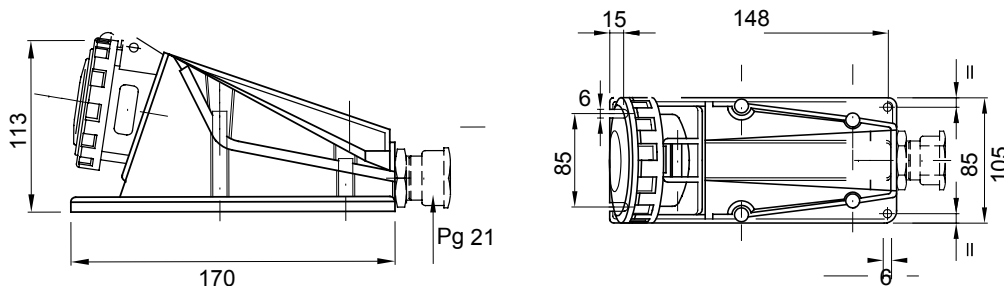

Une gamme de fiches et prises mobiles et fixes pour une utilisation industrielle, conforme aux normes dimensionnelles et de performance unifiées au niveau international (IEC 60309) et assimilées par les normes européennes (EN 60309) et normes françaises (NF EN 60309). Les prises et les fiches en courant nominal 63 et 125 A sont équipées d'une broche et d'une alvéole supplémentaires pour mettre en œuvre un dispositif de verrouillage électrique par contact pilote (CP). La gamme est complétée par les socles de connecteur à 90° et les socles de prise à 10° et 90°. Les alvéoles et les broches sont obtenues à partir d'une barre en laiton massif, type Pt. CuZn40Pb2 (Cu 58 %, Zn 40 %, Pb 2 %) ; bornes anti-desserrage avec vis imperdables et serre-câble intégré avec presse-étoupe anti-abrasion.

Coloris	Jaune	Courant nominal (A)	32
Indice de protection	IP67	Nombre de pôles	3P+T
Résistance aux chocs	IK08	Référence h	4
Tension nominale	100 - 130 V	Type	Socle de prise en saillie 90°
Fréquence	50/60 Hz	Capacité de serrage des bornes	2,5-6 mm ² fils souples - 2,5-10 mm ² fils rigides
Température d'utilisation	-25 +55 °C	Type de câble	À vis
Electrocod	2211	Test du fil incandescent	850 °C (parties actives) - 650 °C (parties passives)
Nombre total de manœuvres	> 2000	Surcharge admissible	42 A
Pouvoir de coupure à 1,1 Un	40 A	Résistance d'isolement	> 10 MΩ
Thermopression avec bille	125 °C (parties actives) - 80 °C (parties passives)		

DIMENSIONS

SYMBOLE TECHNIQUE

IP

IP67

IK

IK08

-25 +55 °C

À vis