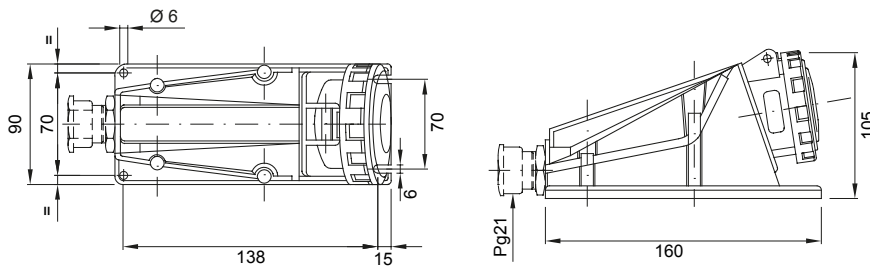

Une gamme de fiches et prises mobiles et fixes pour une utilisation industrielle, conforme aux normes dimensionnelles et de performance unifiées au niveau international (IEC 60309) et assimilées par les normes européennes (EN 60309) et normes françaises (NF EN 60309). Les prises et les fiches en courant nominal 63 et 125 A sont équipées d'une broche et d'une alvéole supplémentaires pour mettre en œuvre un dispositif de verrouillage électrique par contact pilote (CP). La gamme est complétée par les socles de connecteur à 90° et les socles de prise à 10° et 90°. Les alvéoles et les broches sont obtenues à partir d'une barre en laiton massif, type Pt. CuZn40Pb2 (Cu 58 %, Zn 40 %, Pb 2 %) ; bornes anti-desserrage avec vis imperdables et serre-câble intégré avec presse-étoupe anti-abrasion.

Coloris	Noir	Courant nominal (A)	16
Indice de protection	IP67	Nombre de pôles	3P+N+T
Résistance aux chocs	IK08	Référence h	7
Tension nominale	480 - 500 V	Type	Socle de prise en saillie 90°
Fréquence	50/60 Hz	Capacité de serrage des bornes	1-2,5 mm ² fils souples - 1,5-4 mm ² fils rigides
Température d'utilisation	-25 +55 °C	Type de câble	À vis
Electrocod	2211	Test du fil incandescent	850 °C (parties actives) - 650 °C (parties passives)
Nombre total de manœuvres	> 5000	Surcharge admissible	22 A
Pouvoir de coupure à 1,1 Un	20 A	Résistance d'isolement	> 10 MΩ
Thermopression avec bille	125 °C (parties actives) - 80 °C (parties passives)		

DIMENSIONS

SYMBOLE TECHNIQUE

IP

IP67

IK

IK08

-25 +55 °C

À vis