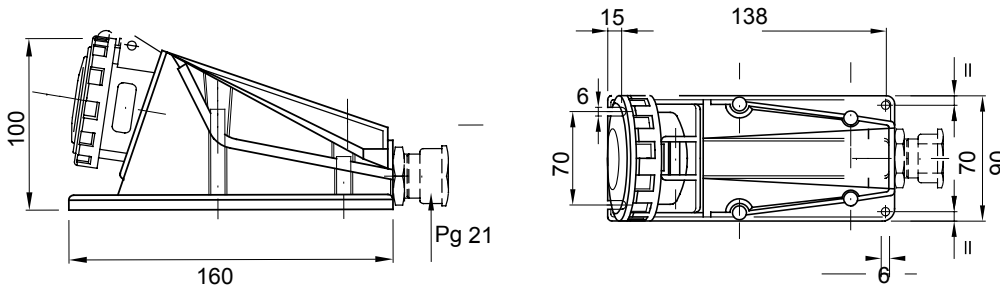

Une gamme de fiches et prises mobiles et fixes pour une utilisation industrielle, conforme aux normes dimensionnelles et de performance unifiées au niveau international (IEC 60309) et assimilées par les normes européennes (EN 60309) et normes françaises (NF EN 60309). Les prises et les fiches en courant nominal 63 et 125 A sont équipées d'une broche et d'une alvéole supplémentaires pour mettre en œuvre un dispositif de verrouillage électrique par contact pilote (CP). La gamme est complétée par les socles de connecteur à 90° et les socles de prise à 10° et 90°. Les alvéoles et les broches sont obtenues à partir d'une barre en laiton massif, type Pt. CuZn40Pb2 (Cu 58 %, Zn 40 %, Pb 2 %) ; bornes anti-desserrage avec vis imperdables et serre-câble intégré avec presse-étoupe anti-abrasion.

Coloris	Noir	Courant nominal (A)	16
Indice de protection	IP67	Nombre de pôles	3P+T
Résistance aux chocs	IK08	Référence h	7
Tension nominale	480 - 500 V	Type	Socle de prise en saillie 90°
Fréquence	50/60 Hz	Capacité de serrage des bornes	1-2,5 mm ² fils souples - 1,5-4 mm ² fils rigides
Température d'utilisation	-25 +55 °C	Type de câble	À vis
Electrocod	2211	Test du fil incandescent	850 °C (parties actives) - 650 °C (parties passives)
Nombre total de manœuvres	> 5000	Surcharge admissible	22 A
Pouvoir de coupure à 1,1 Un	20 A	Résistance d'isolement	> 10 MΩ
Thermopression avec bille	125 °C (parties actives) - 80 °C (parties passives)		

DIMENSIONS

SYMBOLE TECHNIQUE

IP

IP67

IK

IK08

-25 +55 °C

À vis