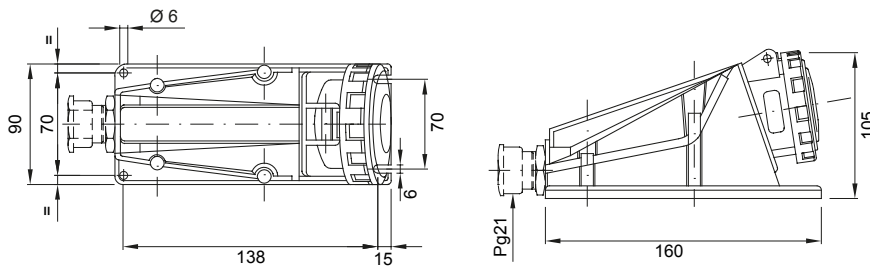

Une gamme de fiches et prises mobiles et fixes pour une utilisation industrielle, conforme aux normes dimensionnelles et de performance unifiées au niveau international (IEC 60309) et assimilées par les normes européennes (EN 60309) et normes françaises (NF EN 60309). Les prises et les fiches en courant nominal 63 et 125 A sont équipées d'une broche et d'une alvéole supplémentaires pour mettre en œuvre un dispositif de verrouillage électrique par contact pilote (CP). La gamme est complétée par les socles de connecteur à 90° et les socles de prise à 10° et 90°. Les alvéoles et les broches sont obtenues à partir d'une barre en laiton massif, type Pt. CuZn40Pb2 (Cu 58 %, Zn 40 %, Pb 2 %) ; bornes anti-desserrage avec vis imperdables et serre-câble intégré avec presse-étoupe anti-abrasion.

Coloris	Rouge	Courant nominal (A)	16
Indice de protection	IP67	Nombre de pôles	3P+N+T
Résistance aux chocs	IK08	Référence h	6
Tension nominale	380 - 415 V	Type	Socle de prise en saillie 90°
Fréquence	50/60 Hz	Capacité de serrage des bornes	1-2,5 mm ² fils souples - 1,5-4 mm ² fils rigides
Température d'utilisation	-25 +55 °C	Type de câble	À vis
Electrocod	2211	Test du fil incandescent	850 °C (parties actives) - 650 °C (parties passives)
Nombre total de manœuvres	> 5000	Surcharge admissible	22 A
Pouvoir de coupure à 1,1 Un	20 A	Résistance d'isolement	> 10 MΩ
Thermopression avec bille	125 °C (parties actives) - 80 °C (parties passives)		

DIMENSIONS

SYMBOLE TECHNIQUE

IP

IP67

IK

IK08

-25 +55 °C

À vis