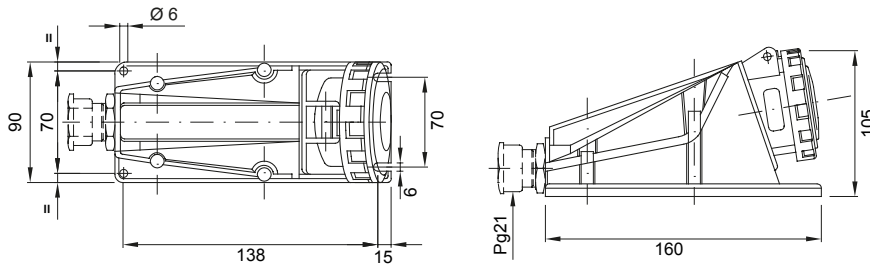

Une gamme de fiches et prises mobiles et fixes pour une utilisation industrielle, conforme aux normes dimensionnelles et de performance unifiées au niveau international (IEC 60309) et assimilées par les normes européennes (EN 60309) et normes françaises (NF EN 60309). Les prises et les fiches en courant nominal 63 et 125 A sont équipées d'une broche et d'une alvéole supplémentaires pour mettre en œuvre un dispositif de verrouillage électrique par contact pilote (CP). La gamme est complétée par les socles de connecteur à 90° et les socles de prise à 10° et 90°. Les alvéoles et les broches sont obtenues à partir d'une barre en laiton massif, type Pt. CuZn40Pb2 (Cu 58 %, Zn 40 %, Pb 2 %) ; bornes anti-desserrage avec vis imperdables et serre-câble intégré avec presse-étoupe anti-abrasion.

Coloris	Bleu	Courant nominal (A)	16
Indice de protection	IP67	Nombre de pôles	3P+N+T
Résistance aux chocs	IK08	Référence h	9
Tension nominale	200 - 250 V	Type	Socle de prise en saillie 90°
Fréquence	50/60 Hz	Capacité de serrage des bornes	1-2,5 mm ² fils souples - 1,5-4 mm ² fils rigides
Température d'utilisation	-25 +55 °C	Type de câble	À vis
Electrocod	2211	Test du fil incandescent	850 °C (parties actives) - 650 °C (parties passives)
Nombre total de manœuvres	> 5000	Surcharge admissible	22 A
Pouvoir de coupure à 1,1 Un	20 A	Résistance d'isolement	> 10 MΩ
Thermopression avec bille	125 °C (parties actives) - 80 °C (parties passives)		

DIMENSIONS

SYMBOLE TECHNIQUE

IP

IP67

IK

IK08

-25 +55 °C

À vis