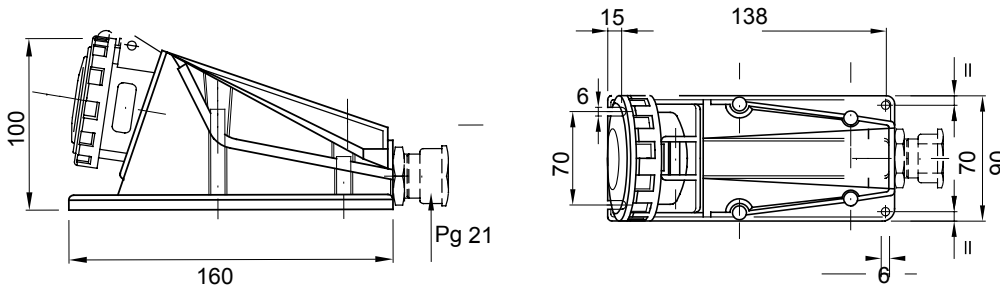

Une gamme de fiches et prises mobiles et fixes pour une utilisation industrielle, conforme aux normes dimensionnelles et de performance unifiées au niveau international (IEC 60309) et assimilées par les normes européennes (EN 60309) et normes françaises (NF EN 60309). Les prises et les fiches en courant nominal 63 et 125 A sont équipées d'une broche et d'une alvéole supplémentaires pour mettre en œuvre un dispositif de verrouillage électrique par contact pilote (CP). La gamme est complétée par les socles de connecteur à 90° et les socles de prise à 10° et 90°. Les alvéoles et les broches sont obtenues à partir d'une barre en laiton massif, type Pt. CuZn40Pb2 (Cu 58 %, Zn 40 %, Pb 2 %) ; bornes anti-desserrage avec vis imperdables et serre-câble intégré avec presse-étoupe anti-abrasion.

Coloris	Bleu	Courant nominal (A)	16
Indice de protection	IP67	Nombre de pôles	3P+T
Résistance aux chocs	IK08	Référence h	9
Tension nominale	200 - 250 V	Type	Socle de prise en saillie 90°
Fréquence	50/60 Hz	Capacité de serrage des bornes	1-2,5 mm ² fils souples - 1,5-4 mm ² fils rigides
Température d'utilisation	-25 +55 °C	Type de câble	À vis
Electrocod	2211	Test du fil incandescent	850 °C (parties actives) - 650 °C (parties passives)
Nombre total de manœuvres	> 5000	Surcharge admissible	22 A
Pouvoir de coupure à 1,1 Un	20 A	Résistance d'isolement	> 10 MΩ
Thermopression avec bille	125 °C (parties actives) - 80 °C (parties passives)		

DIMENSIONS

SYMBOLE TECHNIQUE

IP

IP67

IK

IK08

-25 +55 °C

À vis