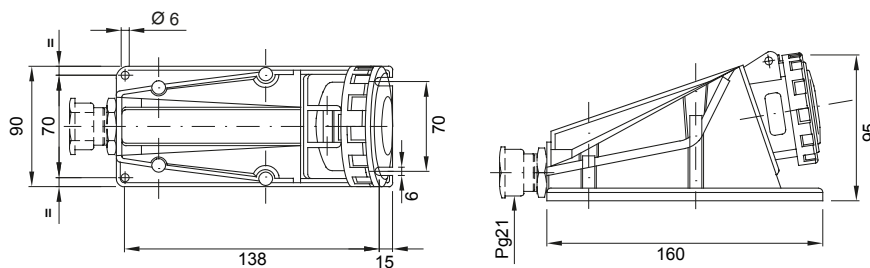

Une gamme de fiches et prises mobiles et fixes pour une utilisation industrielle, conforme aux normes dimensionnelles et de performance unifiées au niveau international (IEC 60309) et assimilées par les normes européennes (EN 60309) et normes françaises (NF EN 60309). Les prises et les fiches en courant nominal 63 et 125 A sont équipées d'une broche et d'une alvéole supplémentaires pour mettre en œuvre un dispositif de verrouillage électrique par contact pilote (CP). La gamme est complétée par les socles de connecteur à 90° et les socles de prise à 10° et 90°. Les alvéoles et les broches sont obtenues à partir d'une barre en laiton massif, type Pt. CuZn40Pb2 (Cu 58 %, Zn 40 %, Pb 2 %) ; bornes anti-desserrage avec vis imperdables et serre-câble intégré avec presse-étoupe anti-abrasion.

Coloris	Bleu	Courant nominal (A)	16
Indice de protection	IP67	Nombre de pôles	2P+T
Résistance aux chocs	IK08	Référence h	6
Tension nominale	200 - 250 V	Type	Socle de prise en saillie 90°
Fréquence	50/60 Hz	Capacité de serrage des bornes	1-2,5 mm ² fils souples - 1,5-4 mm ² fils rigides
Température d'utilisation	-25 +55 °C	Type de câble	À vis
Electrocod	2211	Test du fil incandescent	850 °C (parties actives) - 650 °C (parties passives)
Nombre total de manœuvres	> 5000	Surcharge admissible	22 A
Pouvoir de coupure à 1,1 Un	20 A	Résistance d'isolement	> 10 MΩ
Thermopression avec bille	125 °C (parties actives) - 80 °C (parties passives)		

DIMENSIONS

SYMBOLE TECHNIQUE

IP

IP67

IK

IK08

-25 +55 °C

À vis