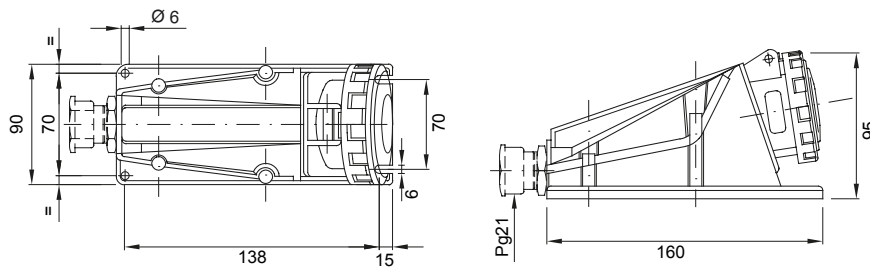

Une gamme de fiches et prises mobiles et fixes pour une utilisation industrielle, conforme aux normes dimensionnelles et de performance unifiées au niveau international (IEC 60309) et assimilées par les normes européennes (EN 60309) et normes françaises (NF EN 60309). Les prises et les fiches en courant nominal 63 et 125 A sont équipées d'une broche et d'une alvéole supplémentaires pour mettre en œuvre un dispositif de verrouillage électrique par contact pilote (CP). La gamme est complétée par les socles de connecteur à 90° et les socles de prise à 10° et 90°. Les alvéoles et les broches sont obtenues à partir d'une barre en laiton massif, type Pt. CuZn40Pb2 (Cu 58 %, Zn 40 %, Pb 2 %) ; bornes anti-desserrage avec vis imperdables et serre-câble intégré avec presse-étoupe anti-abrasion.

Coloris	Bleu	Courant nominal (A)	16
Indice de protection	IP67	Nombre de pôles	2P+T
Résistance aux chocs	IK08	Référence h	6
Tension nominale	200 - 250 V	Type	Socle de prise en saillie 90°
Fréquence	50/60 Hz	Capacité de serrage des bornes	1-2,5 mm ² fils souples - 1,5-4 mm ² fils rigides
Température d'utilisation	-25 +55 °C	Type de câble	À vis
Electrocod	2211	Test du fil incandescent	850 °C (parties actives) - 650 °C (parties passives)
Nombre total de manœuvres	> 5000	Surcharge admissible	22 A
Pouvoir de coupure à 1,1 Un	20 A	Résistance d'isolement	> 10 MΩ
Thermopression avec bille	125 °C (parties actives) - 80 °C (parties passives)		

DIMENSIONS

SYMBOLE TECHNIQUE

IP

IP67

IK

IK08

-25 +55 °C

À vis