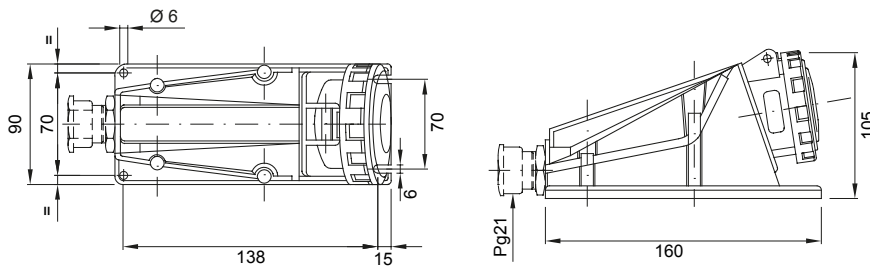

Une gamme de fiches et prises mobiles et fixes pour une utilisation industrielle, conforme aux normes dimensionnelles et de performance unifiées au niveau international (IEC 60309) et assimilées par les normes européennes (EN 60309) et normes françaises (NF EN 60309). Les prises et les fiches en courant nominal 63 et 125 A sont équipées d'une broche et d'une alvéole supplémentaires pour mettre en œuvre un dispositif de verrouillage électrique par contact pilote (CP). La gamme est complétée par les socles de connecteur à 90° et les socles de prise à 10° et 90°. Les alvéoles et les broches sont obtenues à partir d'une barre en laiton massif, type Pt. CuZn40Pb2 (Cu 58 %, Zn 40 %, Pb 2 %) ; bornes anti-desserrage avec vis imperdables et serre-câble intégré avec presse-étoupe anti-abrasion.

Coloris	Jaune	Courant nominal (A)	16
Indice de protection	IP67	Nombre de pôles	3P+N+T
Résistance aux chocs	IK08	Référence h	4
Tension nominale	100 - 130 V	Type	Socle de prise en saillie 90°
Fréquence	50/60 Hz	Capacité de serrage des bornes	1-2,5 mm ² fils souples - 1,5-4 mm ² fils rigides
Température d'utilisation	-25 +55 °C	Type de câble	À vis
Electrocod	2211	Test du fil incandescent	850 °C (parties actives) - 650 °C (parties passives)
Nombre total de manœuvres	> 5000	Surcharge admissible	22 A
Pouvoir de coupure à 1,1 Un	20 A	Résistance d'isolement	> 10 MΩ
Thermopression avec bille	125 °C (parties actives) - 80 °C (parties passives)		

DIMENSIONS

SYMBOLE TECHNIQUE

IP

IP67

IK

IK08

-25 +55 °C

À vis