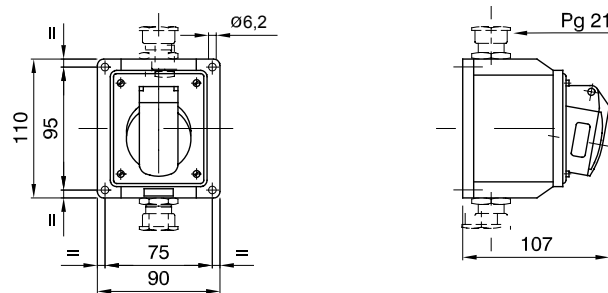

Une gamme de fiches et prises mobiles et fixes pour une utilisation industrielle, conforme aux normes dimensionnelles et de performance unifiées au niveau international (IEC 60309) et assimilées par les normes européennes (EN 60309) et normes françaises (NF EN 60309). Les prises et les fiches en courant nominal 63 et 125 A sont équipées d'une broche et d'une alvéole supplémentaires pour mettre en œuvre un dispositif de verrouillage électrique par contact pilote (CP). La gamme est complétée par les socles de connecteur à 90° et les socles de prise à 10° et 90°. Les alvéoles et les broches sont obtenues à partir d'une barre en laiton massif, type Pt. CuZn40Pb2 (Cu 58 %, Zn 40 %, Pb 2 %) ; bornes anti-desserrage avec vis imperdables et serre-câble intégré avec presse-étoupe anti-abrasion.

Coloris	Blanc	Courant nominal (A)	16
Indice de protection	IP44	Nombre de pôles	3P
Résistance aux chocs	IK08	Référence h	12
Type	Socle de prise en saillie 10°	Tension nominale	40-50 V
Fréquence	50 - 60 Hz	Capacité de serrage des bornes	1-2,5 mm ² fils souples - 1,5-4 mm ² fils rigides
Température d'utilisation	-25 +40 °C	Type de câble	À vis
Electrocod	2210	Test du fil incandescent	850 °C (parties actives) - 650 °C (parties passives)
Nombre total de manœuvres	> 5000	Surcharge admissible	22 A
Pouvoir de coupure à 1,1 Un	20 A	Résistance d'isolement	> 10 MΩ
Thermopression avec bille	125 °C (parties actives) - 80 °C (parties passives)		

DIMENSIONS

SYMBOLE TECHNIQUE

IP

IP44

IK

IK08

-25 +40 °C

À vis