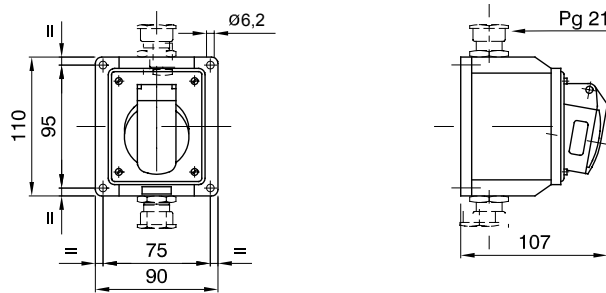

Une gamme de fiches et prises mobiles et fixes pour une utilisation industrielle, conforme aux normes dimensionnelles et de performance unifiées au niveau international (IEC 60309) et assimilées par les normes européennes (EN 60309) et normes françaises (NF EN 60309). Les prises et les fiches en courant nominal 63 et 125 A sont équipées d'une broche et d'une alvéole supplémentaires pour mettre en œuvre un dispositif de verrouillage électrique par contact pilote (CP). La gamme est complétée par les socles de connecteur à 90° et les socles de prise à 10° et 90°. Les alvéoles et les broches sont obtenues à partir d'une barre en laiton massif, type Pt. CuZn40Pb2 (Cu 58 %, Zn 40 %, Pb 2 %) ; bornes anti-desserrage avec vis imperdables et serre-câble intégré avec presse-étoupe anti-abrasion.

Coloris	Violet	Courant nominal (A)	16
Indice de protection	IP44	Nombre de pôles	3P
Résistance aux chocs	IK08	Référence h	-
Type	Socle de prise en saillie 10°	Tension nominale	20-25 V
Fréquence	50 - 60 Hz	Capacité de serrage des bornes	1-2,5 mm ² fils souples - 1,5-4 mm ² fils rigides
Température d'utilisation	-25 +40 °C	Type de câble	À vis
Electrocod	2210	Test du fil incandescent	850 °C (parties actives) - 650 °C (parties passives)
Nombre total de manœuvres	> 5000	Surcharge admissible	22 A
Pouvoir de coupure à 1,1 Un	20 A	Résistance d'isolement	> 10 MΩ
Thermopression avec bille	125 °C (parties actives) - 80 °C (parties passives)		

DIMENSIONS

SYMBOLE TECHNIQUE

IP

IP44

IK

IK08

-25 +40 °C

À vis