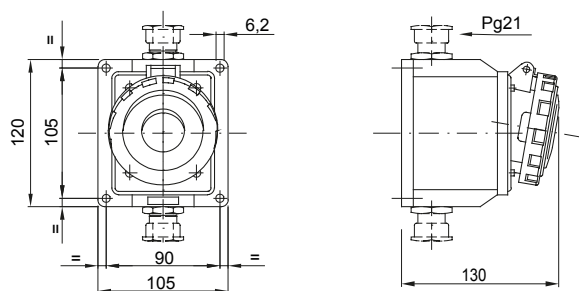

Une gamme de fiches et prises mobiles et fixes pour une utilisation industrielle, conforme aux normes dimensionnelles et de performance unifiées au niveau international (IEC 60309) et assimilées par les normes européennes (EN 60309) et normes françaises (NF EN 60309). Les prises et les fiches en courant nominal 63 et 125 A sont équipées d'une broche et d'une alvéole supplémentaires pour mettre en œuvre un dispositif de verrouillage électrique par contact pilote (CP). La gamme est complétée par les socles de connecteur à 90° et les socles de prise à 10° et 90°. Les alvéoles et les broches sont obtenues à partir d'une barre en laiton massif, type Pt. CuZn40Pb2 (Cu 58 %, Zn 40 %, Pb 2 %) ; bornes anti-desserrage avec vis imperdables et serre-câble intégré avec presse-étoupe anti-abrasion.

Coloris	Rouge	Courant nominal (A)	32
Indice de protection	IP67	Nombre de pôles	3P+N+T
Résistance aux chocs	IK08	Référence h	6
Tension nominale	380 - 415 V	Type	Socle de prise en saillie 10°
Fréquence	50/60 Hz	Capacité de serrage des bornes	2,5-6 mm ² fils souples - 2,5-10 mm ² fils rigides
Température d'utilisation	-25 +55 °C	Type de câble	À vis
Electrocod	2211	Test du fil incandescent	850 °C (parties actives) - 650 °C (parties passives)
Nombre total de manœuvres	> 2000	Surcharge admissible	42 A
Pouvoir de coupure à 1,1 Un	40 A	Résistance d'isolement	> 10 MΩ
Thermopression avec bille	125 °C (parties actives) - 80 °C (parties passives)		

DIMENSIONS

SYMBOLE TECHNIQUE

IP

IP67

IK

IK08

-25 +55 °C

À vis