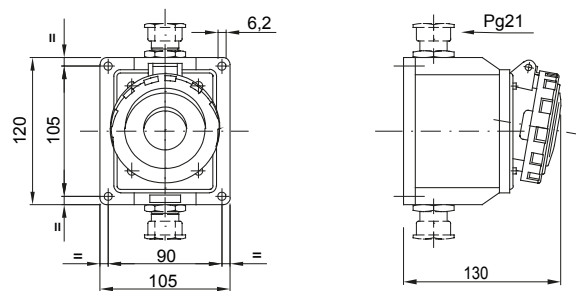

Une gamme de fiches et prises mobiles et fixes pour une utilisation industrielle, conforme aux normes dimensionnelles et de performance unifiées au niveau international (IEC 60309) et assimilées par les normes européennes (EN 60309) et normes françaises (NF EN 60309). Les prises et les fiches en courant nominal 63 et 125 A sont équipées d'une broche et d'une alvéole supplémentaires pour mettre en œuvre un dispositif de verrouillage électrique par contact pilote (CP). La gamme est complétée par les socles de connecteur à 90° et les socles de prise à 10° et 90°. Les alvéoles et les broches sont obtenues à partir d'une barre en laiton massif, type Pt. CuZn40Pb2 (Cu 58 %, Zn 40 %, Pb 2 %) ; bornes anti-desserrage avec vis imperdables et serre-câble intégré avec presse-étoupe anti-abrasion.

Coloris	Rouge	Courant nominal (A)	32
Indice de protection	IP67	Nombre de pôles	2P+T
Résistance aux chocs	IK08	Référence h	9
Tension nominale	380 - 415 V	Type	Socle de prise en saillie 10°
Fréquence	50/60 Hz	Capacité de serrage des bornes	2,5-6 mm ² fils souples - 2,5-10 mm ² fils rigides
Température d'utilisation	-25 +55 °C	Type de câble	À vis
Electrocod	2211	Test du fil incandescent	850 °C (parties actives) - 650 °C (parties passives)
Nombre total de manœuvres	> 2000	Surcharge admissible	42 A
Pouvoir de coupure à 1,1 Un	40 A	Résistance d'isolement	> 10 MΩ
Thermopression avec bille	125 °C (parties actives) - 80 °C (parties passives)		

DIMENSIONS

SYMBOLE TECHNIQUE

IP

IP67

IK

IK08

-25 +55 °C

À vis