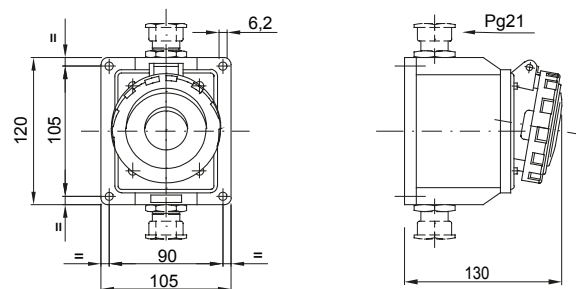

Une gamme de fiches et prises mobiles et fixes pour une utilisation industrielle, conforme aux normes dimensionnelles et de performance unifiées au niveau international (IEC 60309) et assimilées par les normes européennes (EN 60309) et normes françaises (NF EN 60309). Les prises et les fiches en courant nominal 63 et 125 A sont équipées d'une broche et d'une alvéole supplémentaires pour mettre en œuvre un dispositif de verrouillage électrique par contact pilote (CP). La gamme est complétée par les socles de connecteur à 90° et les socles de prise à 10° et 90°. Les alvéoles et les broches sont obtenues à partir d'une barre en laiton massif, type Pt. CuZn40Pb2 (Cu 58 %, Zn 40 %, Pb 2 %) ; bornes anti-desserrage avec vis imperdables et serre-câble intégré avec presse-étoupe anti-abrasion.

Coloris	Bleu	Courant nominal (A)	32
Indice de protection	IP67	Nombre de pôles	3P+T
Résistance aux chocs	IK08	Référence h	9
Tension nominale	200 - 250 V	Type	Socle de prise en saillie 10°
Fréquence	50/60 Hz	Capacité de serrage des bornes	2,5-6 mm ² fils souples - 2,5-10 mm ² fils rigides
Température d'utilisation	-25 +55 °C	Type de câble	À vis
Electrocod	2211	Test du fil incandescent	850 °C (parties actives) - 650 °C (parties passives)
Nombre total de manœuvres	> 2000	Surcharge admissible	42 A
Pouvoir de coupure à 1,1 Un	40 A	Résistance d'isolement	> 10 MΩ
Thermopression avec bille	125 °C (parties actives) - 80 °C (parties passives)		

DIMENSIONS

SYMBOLE TECHNIQUE

IP

IP67

IK

IK08

-25 +55 °C

À vis