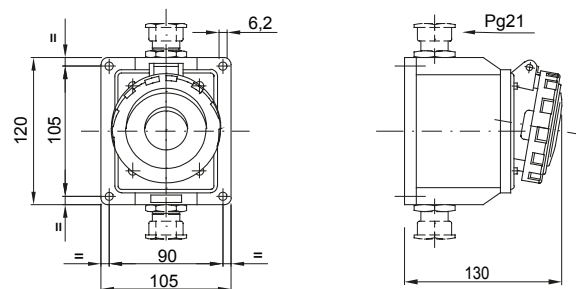

Une gamme de fiches et prises mobiles et fixes pour une utilisation industrielle, conforme aux normes dimensionnelles et de performance unifiées au niveau international (IEC 60309) et assimilées par les normes européennes (EN 60309) et normes françaises (NF EN 60309). Les prises et les fiches en courant nominal 63 et 125 A sont équipées d'une broche et d'une alvéole supplémentaires pour mettre en œuvre un dispositif de verrouillage électrique par contact pilote (CP). La gamme est complétée par les socles de connecteur à 90° et les socles de prise à 10° et 90°. Les alvéoles et les broches sont obtenues à partir d'une barre en laiton massif, type Pt. CuZn40Pb2 (Cu 58 %, Zn 40 %, Pb 2 %) ; bornes anti-desserrage avec vis imperdables et serre-câble intégré avec presse-étoupe anti-abrasion.

Coloris	Bleu	Courant nominal (A)	32
Indice de protection	IP67	Nombre de pôles	2P+T
Résistance aux chocs	IK08	Référence h	6
Tension nominale	200 - 250 V	Type	Socle de prise en saillie 10°
Fréquence	50/60 Hz	Capacité de serrage des bornes	2,5-6 mm ² fils souples - 2,5-10 mm ² fils rigides
Température d'utilisation	-25 +55 °C	Type de câble	À vis
Electrocod	2211	Test du fil incandescent	850 °C (parties actives) - 650 °C (parties passives)
Nombre total de manœuvres	> 2000	Surcharge admissible	42 A
Pouvoir de coupure à 1,1 Un	40 A	Résistance d'isolement	> 10 MΩ
Thermopression avec bille	125 °C (parties actives) - 80 °C (parties passives)		

DIMENSIONS

SYMBOLE TECHNIQUE

IP

IP67

IK

IK08

-25 +55 °C

À vis