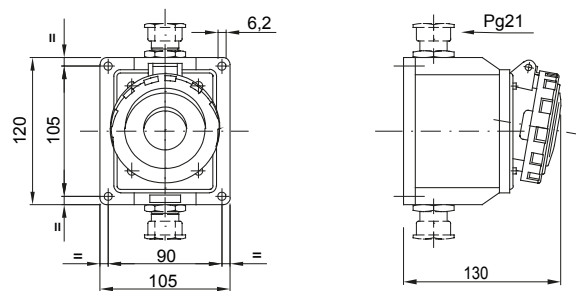

Une gamme de fiches et prises mobiles et fixes pour une utilisation industrielle, conforme aux normes dimensionnelles et de performance unifiées au niveau international (IEC 60309) et assimilées par les normes européennes (EN 60309) et normes françaises (NF EN 60309). Les prises et les fiches en courant nominal 63 et 125 A sont équipées d'une broche et d'une alvéole supplémentaires pour mettre en œuvre un dispositif de verrouillage électrique par contact pilote (CP). La gamme est complétée par les socles de connecteur à 90° et les socles de prise à 10° et 90°. Les alvéoles et les broches sont obtenues à partir d'une barre en laiton massif, type Pt. CuZn40Pb2 (Cu 58 %, Zn 40 %, Pb 2 %) ; bornes anti-desserrage avec vis imperdables et serre-câble intégré avec presse-étoupe anti-abrasion.

Coloris	Jaune	Courant nominal (A)	32
Indice de protection	IP67	Nombre de pôles	3P+T
Résistance aux chocs	IK08	Référence h	4
Tension nominale	100 - 130 V	Type	Socle de prise en saillie 10°
Fréquence	50/60 Hz	Capacité de serrage des bornes	2,5-6 mm ² fils souples - 2,5-10 mm ² fils rigides
Température d'utilisation	-25 +55 °C	Type de câble	À vis
Electrocod	2211	Test du fil incandescent	850 °C (parties actives) - 650 °C (parties passives)
Nombre total de manœuvres	> 2000	Surcharge admissible	42 A
Pouvoir de coupure à 1,1 Un	40 A	Résistance d'isolement	> 10 MΩ
Thermopression avec bille	125 °C (parties actives) - 80 °C (parties passives)		

DIMENSIONS

SYMBOLE TECHNIQUE

IP

IP67

IK

IK08

-25 +55 °C

À vis