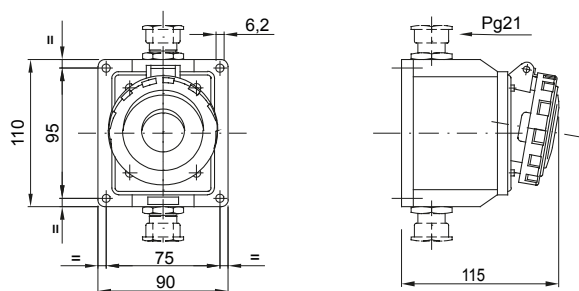

Une gamme de fiches et prises mobiles et fixes pour une utilisation industrielle, conforme aux normes dimensionnelles et de performance unifiées au niveau international (IEC 60309) et assimilées par les normes européennes (EN 60309) et normes françaises (NF EN 60309). Les prises et les fiches en courant nominal 63 et 125 A sont équipées d'une broche et d'une alvéole supplémentaires pour mettre en œuvre un dispositif de verrouillage électrique par contact pilote (CP). La gamme est complétée par les socles de connecteur à 90° et les socles de prise à 10° et 90°. Les alvéoles et les broches sont obtenues à partir d'une barre en laiton massif, type Pt. CuZn40Pb2 (Cu 58 %, Zn 40 %, Pb 2 %) ; bornes anti-desserrage avec vis imperdables et serre-câble intégré avec presse-étoupe anti-abrasion.

Coloris	Rouge	Courant nominal (A)	16
Indice de protection	IP67	Nombre de pôles	3P+N+T
Résistance aux chocs	IK08	Référence h	6
Tension nominale	380 - 415 V	Type	Socle de prise en saillie 10°
Fréquence	50/60 Hz	Capacité de serrage des bornes	1-2,5 mm ² fils souples - 1,5-4 mm ² fils rigides
Température d'utilisation	-25 +55 °C	Type de câble	À vis
Electrocod	2211	Test du fil incandescent	850 °C (parties actives) - 650 °C (parties passives)
Nombre total de manœuvres	> 5000	Surcharge admissible	22 A
Pouvoir de coupure à 1,1 Un	20 A	Résistance d'isolement	> 10 MΩ
Thermopression avec bille	125 °C (parties actives) - 80 °C (parties passives)		

DIMENSIONS

SYMBOLE TECHNIQUE

IP

IP67

IK

IK08

-25 +55 °C

À vis