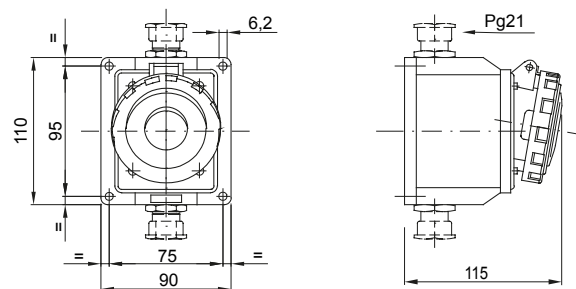

Une gamme de fiches et prises mobiles et fixes pour une utilisation industrielle, conforme aux normes dimensionnelles et de performance unifiées au niveau international (IEC 60309) et assimilées par les normes européennes (EN 60309) et normes françaises (NF EN 60309). Les prises et les fiches en courant nominal 63 et 125 A sont équipées d'une broche et d'une alvéole supplémentaires pour mettre en œuvre un dispositif de verrouillage électrique par contact pilote (CP). La gamme est complétée par les socles de connecteur à 90° et les socles de prise à 10° et 90°. Les alvéoles et les broches sont obtenues à partir d'une barre en laiton massif, type Pt. CuZn40Pb2 (Cu 58 %, Zn 40 %, Pb 2 %) ; bornes anti-desserrage avec vis imperdables et serre-câble intégré avec presse-étoupe anti-abrasion.

Coloris	Rouge	Courant nominal (A)	16
Indice de protection	IP67	Nombre de pôles	3P+T
Résistance aux chocs	IK08	Référence h	6
Tension nominale	380 - 415 V	Type	Socle de prise en saillie 10°
Fréquence	50/60 Hz	Capacité de serrage des bornes	1-2,5 mm ² fils souples - 1,5-4 mm ² fils rigides
Température d'utilisation	-25 +55 °C	Type de câble	À vis
Electrocod	2211	Test du fil incandescent	850 °C (parties actives) - 650 °C (parties passives)
Nombre total de manœuvres	> 5000	Surcharge admissible	22 A
Pouvoir de coupure à 1,1 Un	20 A	Résistance d'isolement	> 10 MΩ
Thermopression avec bille	125 °C (parties actives) - 80 °C (parties passives)		

DIMENSIONS

SYMBOLE TECHNIQUE

IP

IP67

IK

IK08

-25 +55 °C

À vis