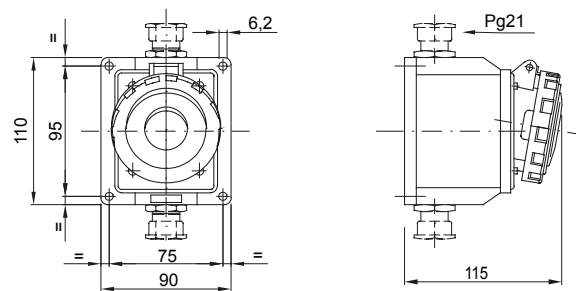

Une gamme de fiches et prises mobiles et fixes pour une utilisation industrielle, conforme aux normes dimensionnelles et de performance unifiées au niveau international (IEC 60309) et assimilées par les normes européennes (EN 60309) et normes françaises (NF EN 60309). Les prises et les fiches en courant nominal 63 et 125 A sont équipées d'une broche et d'une alvéole supplémentaires pour mettre en œuvre un dispositif de verrouillage électrique par contact pilote (CP). La gamme est complétée par les socles de connecteur à 90° et les socles de prise à 10° et 90°. Les alvéoles et les broches sont obtenues à partir d'une barre en laiton massif, type Pt. CuZn40Pb2 (Cu 58 %, Zn 40 %, Pb 2 %) ; bornes anti-desserrage avec vis imperdables et serre-câble intégré avec presse-étoupe anti-abrasion.

Coloris	Rouge	Courant nominal (A)	16
Indice de protection	IP67	Nombre de pôles	3P+T
Résistance aux chocs	IK08	Référence h	6
Tension nominale	380 - 415 V	Type	Socle de prise en saillie 10°
Fréquence	50/60 Hz	Capacité de serrage des bornes	1-2,5 mm ² fils souples - 1,5-4 mm ² fils rigides
Température d'utilisation	-25 +55 °C	Type de câble	À vis
Electrocod	2211	Test du fil incandescent	850 °C (parties actives) - 650 °C (parties passives)
Nombre total de manœuvres	> 5000	Surcharge admissible	22 A
Pouvoir de coupure à 1,1 Un	20 A	Résistance d'isolement	> 10 MΩ
Thermopression avec bille	125 °C (parties actives) - 80 °C (parties passives)		

DIMENSIONS

SYMBOLE TECHNIQUE

IP

IP67

IK

IK08

-25 +55 °C

À vis