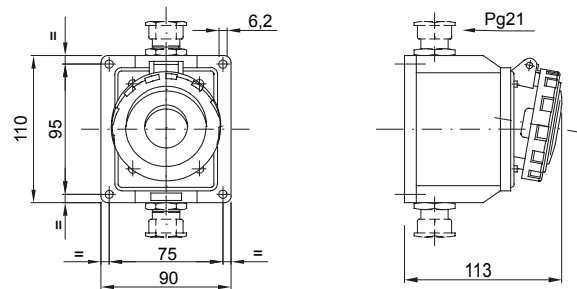

Une gamme de fiches et prises mobiles et fixes pour une utilisation industrielle, conforme aux normes dimensionnelles et de performance unifiées au niveau international (IEC 60309) et assimilées par les normes européennes (EN 60309) et normes françaises (NF EN 60309). Les prises et les fiches en courant nominal 63 et 125 A sont équipées d'une broche et d'une alvéole supplémentaires pour mettre en œuvre un dispositif de verrouillage électrique par contact pilote (CP). La gamme est complétée par les socles de connecteur à 90° et les socles de prise à 10° et 90°. Les alvéoles et les broches sont obtenues à partir d'une barre en laiton massif, type Pt. CuZn40Pb2 (Cu 58 %, Zn 40 %, Pb 2 %) ; bornes anti-desserrage avec vis imperdables et serre-câble intégré avec presse-étoupe anti-abrasion.

Coloris	Rouge	Courant nominal (A)	16
Indice de protection	IP67	Nombre de pôles	2P+T
Résistance aux chocs	IK08	Référence h	9
Tension nominale	380 - 415 V	Type	Socle de prise en saillie 10°
Fréquence	50/60 Hz	Capacité de serrage des bornes	1-2,5 mm ² fils souples - 1,5-4 mm ² fils rigides
Température d'utilisation	-25 +55 °C	Type de câble	À vis
Electrocod	2211	Test du fil incandescent	850 °C (parties actives) - 650 °C (parties passives)
Nombre total de manœuvres	> 5000	Surcharge admissible	22 A
Pouvoir de coupure à 1,1 Un	20 A	Résistance d'isolement	> 10 MΩ
Thermopression avec bille	125 °C (parties actives) - 80 °C (parties passives)		

DIMENSIONS

SYMBOLE TECHNIQUE

IP

IP67

IK

IK08

-25 +55 °C

À vis