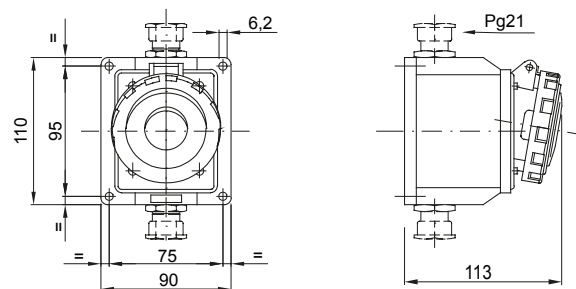

Une gamme de fiches et prises mobiles et fixes pour une utilisation industrielle, conforme aux normes dimensionnelles et de performance unifiées au niveau international (IEC 60309) et assimilées par les normes européennes (EN 60309) et normes françaises (NF EN 60309). Les prises et les fiches en courant nominal 63 et 125 A sont équipées d'une broche et d'une alvéole supplémentaires pour mettre en œuvre un dispositif de verrouillage électrique par contact pilote (CP). La gamme est complétée par les socles de connecteur à 90° et les socles de prise à 10° et 90°. Les alvéoles et les broches sont obtenues à partir d'une barre en laiton massif, type Pt. CuZn40Pb2 (Cu 58 %, Zn 40 %, Pb 2 %) ; bornes anti-desserrage avec vis imperdables et serre-câble intégré avec presse-étoupe anti-abrasion.

Coloris	Bleu	Courant nominal (A)	16
Indice de protection	IP67	Nombre de pôles	2P+T
Résistance aux chocs	IK08	Référence h	6
Tension nominale	200 - 250 V	Type	Socle de prise en saillie 10°
Fréquence	50/60 Hz	Capacité de serrage des bornes	1-2,5 mm ² fils souples - 1,5-4 mm ² fils rigides
Température d'utilisation	-25 +55 °C	Type de câble	À vis
Electrocod	2211	Test du fil incandescent	850 °C (parties actives) - 650 °C (parties passives)
Nombre total de manœuvres	> 5000	Surcharge admissible	22 A
Pouvoir de coupure à 1,1 Un	20 A	Résistance d'isolement	> 10 MΩ
Thermopression avec bille	125 °C (parties actives) - 80 °C (parties passives)		

DIMENSIONS

SYMBOLE TECHNIQUE

IP

IP67

IK

IK08

-25 +55 °C

À vis