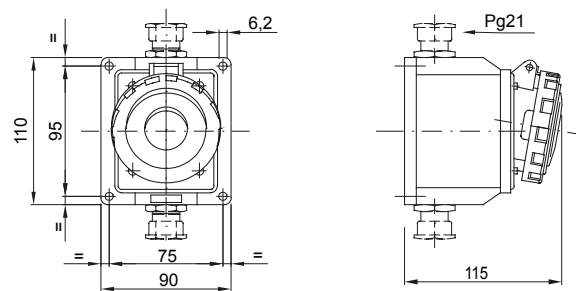

Une gamme de fiches et prises mobiles et fixes pour une utilisation industrielle, conforme aux normes dimensionnelles et de performance unifiées au niveau international (IEC 60309) et assimilées par les normes européennes (EN 60309) et normes françaises (NF EN 60309). Les prises et les fiches en courant nominal 63 et 125 A sont équipées d'une broche et d'une alvéole supplémentaires pour mettre en œuvre un dispositif de verrouillage électrique par contact pilote (CP). La gamme est complétée par les socles de connecteur à 90° et les socles de prise à 10° et 90°. Les alvéoles et les broches sont obtenues à partir d'une barre en laiton massif, type Pt. CuZn40Pb2 (Cu 58 %, Zn 40 %, Pb 2 %) ; bornes anti-desserrage avec vis imperdables et serre-câble intégré avec presse-étoupe anti-abrasion.

Coloris	Jaune	Courant nominal (A)	16
Indice de protection	IP67	Nombre de pôles	3P+N+T
Résistance aux chocs	IK08	Référence h	4
Tension nominale	100 - 130 V	Type	Socle de prise en saillie 10°
Fréquence	50/60 Hz	Capacité de serrage des bornes	1-2,5 mm ² fils souples - 1,5-4 mm ² fils rigides
Température d'utilisation	-25 +55 °C	Type de câble	À vis
Electrocod	2211	Test du fil incandescent	850 °C (parties actives) - 650 °C (parties passives)
Nombre total de manœuvres	> 5000	Surcharge admissible	22 A
Pouvoir de coupure à 1,1 Un	20 A	Résistance d'isolement	> 10 MΩ
Thermopression avec bille	125 °C (parties actives) - 80 °C (parties passives)		

DIMENSIONS

SYMBOLE TECHNIQUE

IP

IP67

IK

IK08

-25 +55 °C

À vis