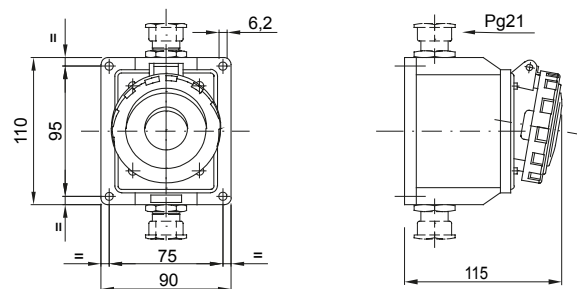

Une gamme de fiches et prises mobiles et fixes pour une utilisation industrielle, conforme aux normes dimensionnelles et de performance unifiées au niveau international (IEC 60309) et assimilées par les normes européennes (EN 60309) et normes françaises (NF EN 60309). Les prises et les fiches en courant nominal 63 et 125 A sont équipées d'une broche et d'une alvéole supplémentaires pour mettre en œuvre un dispositif de verrouillage électrique par contact pilote (CP). La gamme est complétée par les socles de connecteur à 90° et les socles de prise à 10° et 90°. Les alvéoles et les broches sont obtenues à partir d'une barre en laiton massif, type Pt. CuZn40Pb2 (Cu 58 %, Zn 40 %, Pb 2 %) ; bornes anti-desserrage avec vis imperdables et serre-câble intégré avec presse-étoupe anti-abrasion.

Coloris	Jaune	Courant nominal (A)	16
Indice de protection	IP67	Nombre de pôles	3P+T
Résistance aux chocs	IK08	Référence h	4
Tension nominale	100 - 130 V	Type	Socle de prise en saillie 10°
Fréquence	50/60 Hz	Capacité de serrage des bornes	1-2,5 mm ² fils souples - 1,5-4 mm ² fils rigides
Température d'utilisation	-25 +55 °C	Type de câble	À vis
Electrocod	2211	Test du fil incandescent	850 °C (parties actives) - 650 °C (parties passives)
Nombre total de manœuvres	> 5000	Surcharge admissible	22 A
Pouvoir de coupure à 1,1 Un	20 A	Résistance d'isolement	> 10 MΩ
Thermopression avec bille	125 °C (parties actives) - 80 °C (parties passives)		

DIMENSIONS

SYMBOLE TECHNIQUE

IP

IP67

IK

IK08

-25 +55 °C

À vis