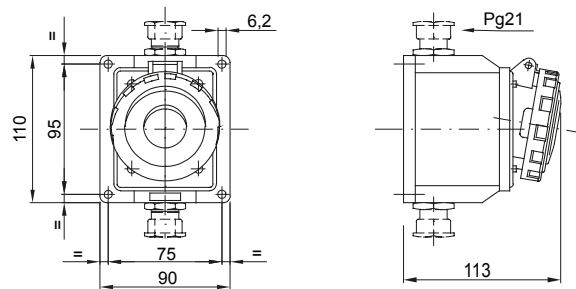

Une gamme de fiches et prises mobiles et fixes pour une utilisation industrielle, conforme aux normes dimensionnelles et de performance unifiées au niveau international (IEC 60309) et assimilées par les normes européennes (EN 60309) et normes françaises (NF EN 60309). Les prises et les fiches en courant nominal 63 et 125 A sont équipées d'une broche et d'une alvéole supplémentaires pour mettre en œuvre un dispositif de verrouillage électrique par contact pilote (CP). La gamme est complétée par les socles de connecteur à 90° et les socles de prise à 10° et 90°. Les alvéoles et les broches sont obtenues à partir d'une barre en laiton massif, type Pt. CuZn40Pb2 (Cu 58 %, Zn 40 %, Pb 2 %) ; bornes anti-desserrage avec vis imperdables et serre-câble intégré avec presse-étoupe anti-abrasion.

Coloris	Jaune	Courant nominal (A)	16
Indice de protection	IP67	Nombre de pôles	2P+T
Résistance aux chocs	IK08	Référence h	4
Tension nominale	100 - 130 V	Type	Socle de prise en saillie 10°
Fréquence	50/60 Hz	Capacité de serrage des bornes	1-2,5 mm ² fils souples - 1,5-4 mm ² fils rigides
Température d'utilisation	-25 +55 °C	Type de câble	À vis
Electrocod	2211	Test du fil incandescent	850 °C (parties actives) - 650 °C (parties passives)
Nombre total de manœuvres	> 5000	Surcharge admissible	22 A
Pouvoir de coupure à 1,1 Un	20 A	Résistance d'isolement	> 10 MΩ
Thermopression avec bille	125 °C (parties actives) - 80 °C (parties passives)		

DIMENSIONS

SYMBOLE TECHNIQUE

IP

IP67

IK

IK08

-25 +55 °C

À vis