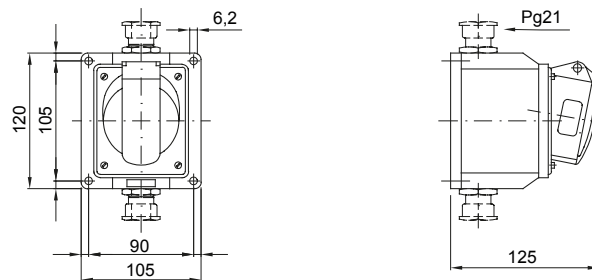

Une gamme de fiches et prises mobiles et fixes pour une utilisation industrielle, conforme aux normes dimensionnelles et de performance unifiées au niveau international (IEC 60309) et assimilées par les normes européennes (EN 60309) et normes françaises (NF EN 60309). Les prises et les fiches en courant nominal 63 et 125 A sont équipées d'une broche et d'une alvéole supplémentaires pour mettre en œuvre un dispositif de verrouillage électrique par contact pilote (CP). La gamme est complétée par les socles de connecteur à 90° et les socles de prise à 10° et 90°. Les alvéoles et les broches sont obtenues à partir d'une barre en laiton massif, type Pt. CuZn40Pb2 (Cu 58 %, Zn 40 %, Pb 2 %) ; bornes anti-desserrage avec vis imperdables et serre-câble intégré avec presse-étoupe anti-abrasion.

Coloris	Rouge	Courant nominal (A)	32
Indice de protection	IP44	Nombre de pôles	3P+T
Résistance aux chocs	IK08	Référence h	6
Tension nominale	380 - 415 V	Type	Socle de prise en saillie 10°
Fréquence	50/60 Hz	Capacité de serrage des bornes	2,5-6 mm ² fils souples - 2,5-10 mm ² fils rigides
Température d'utilisation	-25 +55 °C	Type de câble	À vis
Electrocod	2210	Test du fil incandescent	850 °C (parties actives) - 650 °C (parties passives)
Nombre total de manœuvres	> 2000	Surcharge admissible	42 A
Pouvoir de coupure à 1,1 Un	40 A	Résistance d'isolement	> 10 MΩ
Thermopression avec bille	125 °C (parties actives) - 80 °C (parties passives)		

DIMENSIONS

SYMBOLE TECHNIQUE

IP44

IK08

-25 +55 °C

À vis

GWT

850 °C (parties actives) - 650 °C (parties passives)