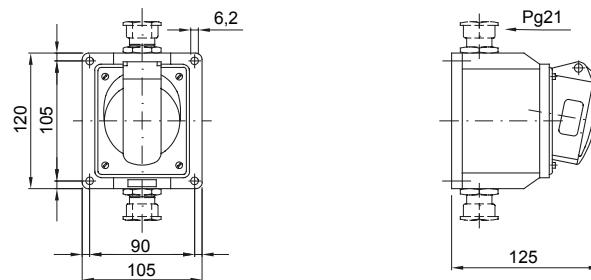

Une gamme de fiches et prises mobiles et fixes pour une utilisation industrielle, conforme aux normes dimensionnelles et de performance unifiées au niveau international (IEC 60309) et assimilées par les normes européennes (EN 60309) et normes françaises (NF EN 60309). Les prises et les fiches en courant nominal 63 et 125 A sont équipées d'une broche et d'une alvéole supplémentaires pour mettre en œuvre un dispositif de verrouillage électrique par contact pilote (CP). La gamme est complétée par les socles de connecteur à 90° et les socles de prise à 10° et 90°. Les alvéoles et les broches sont obtenues à partir d'une barre en laiton massif, type Pt. CuZn40Pb2 (Cu 58 %, Zn 40 %, Pb 2 %) ; bornes anti-desserrage avec vis imperdables et serre-câble intégré avec presse-étoupe anti-abrasion.

Coloris	Bleu	Courant nominal (A)	32
Indice de protection	IP44	Nombre de pôles	2P+T
Résistance aux chocs	IK08	Référence h	6
Tension nominale	200 - 250 V	Type	Socle de prise en saillie 10°
Fréquence	50/60 Hz	Capacité de serrage des bornes	2,5-6 mm ² fils souples - 2,5-10 mm ² fils rigides
Température d'utilisation	-25 +55 °C	Type de câble	À vis
Electrocod	2210	Test du fil incandescent	850 °C (parties actives) - 650 °C (parties passives)
Nombre total de manœuvres	> 2000	Surcharge admissible	42 A
Pouvoir de coupure à 1,1 Un	40 A	Résistance d'isolement	> 10 MΩ
Thermopression avec bille	125 °C (parties actives) - 80 °C (parties passives)		

DIMENSIONS

SYMBOLE TECHNIQUE

IP

IP44

IK

IK08

-25 +55 °C

À vis