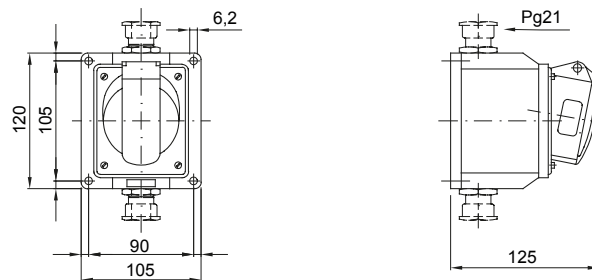

Une gamme de fiches et prises mobiles et fixes pour une utilisation industrielle, conforme aux normes dimensionnelles et de performance unifiées au niveau international (IEC 60309) et assimilées par les normes européennes (EN 60309) et normes françaises (NF EN 60309). Les prises et les fiches en courant nominal 63 et 125 A sont équipées d'une broche et d'une alvéole supplémentaires pour mettre en œuvre un dispositif de verrouillage électrique par contact pilote (CP). La gamme est complétée par les socles de connecteur à 90° et les socles de prise à 10° et 90°. Les alvéoles et les broches sont obtenues à partir d'une barre en laiton massif, type Pt. CuZn40Pb2 (Cu 58 %, Zn 40 %, Pb 2 %) ; bornes anti-desserrage avec vis imperdables et serre-câble intégré avec presse-étoupe anti-abrasion.

Coloris	Bleu	Courant nominal (A)	32
Indice de protection	IP44	Nombre de pôles	2P+T
Résistance aux chocs	IK08	Référence h	6
Tension nominale	200 - 250 V	Type	Socle de prise en saillie 10°
Fréquence	50/60 Hz	Capacité de serrage des bornes	2,5-6 mm ² fils souples - 2,5-10 mm ² fils rigides
Température d'utilisation	-25 +55 °C	Type de câble	À vis
Electrocod	2210	Test du fil incandescent	850 °C (parties actives) - 650 °C (parties passives)
Nombre total de manœuvres	> 2000	Surcharge admissible	42 A
Pouvoir de coupure à 1,1 Un	40 A	Résistance d'isolement	> 10 MΩ
Thermopression avec bille	125 °C (parties actives) - 80 °C (parties passives)		

DIMENSIONS

SYMBOLE TECHNIQUE

IP44

IK08

-25 +55 °C

À vis

GWT

850 °C (parties actives) - 650 °C (parties passives)