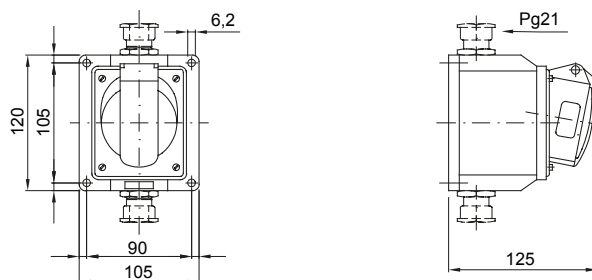

Une gamme de fiches et prises mobiles et fixes pour une utilisation industrielle, conforme aux normes dimensionnelles et de performance unifiées au niveau international (IEC 60309) et assimilées par les normes européennes (EN 60309) et normes françaises (NF EN 60309). Les prises et les fiches en courant nominal 63 et 125 A sont équipées d'une broche et d'une alvéole supplémentaires pour mettre en œuvre un dispositif de verrouillage électrique par contact pilote (CP). La gamme est complétée par les socles de connecteur à 90° et les socles de prise à 10° et 90°. Les alvéoles et les broches sont obtenues à partir d'une barre en laiton massif, type Pt. CuZn40Pb2 (Cu 58 %, Zn 40 %, Pb 2 %) ; bornes anti-desserrage avec vis imperdables et serre-câble intégré avec presse-étoupe anti-abrasion.

Coloris	Jaune	Courant nominal (A)	32
Indice de protection	IP44	Nombre de pôles	3P+N+T
Résistance aux chocs	IK08	Référence h	4
Tension nominale	100 - 130 V	Type	Socle de prise en saillie 10°
Fréquence	50/60 Hz	Capacité de serrage des bornes	2,5-6 mm ² fils souples - 2,5-10 mm ² fils rigides
Température d'utilisation	-25 +55 °C	Type de câble	À vis
Electrocod	2210	Test du fil incandescent	850 °C (parties actives) - 650 °C (parties passives)
Nombre total de manœuvres	> 2000	Surcharge admissible	42 A
Pouvoir de coupure à 1,1 Un	40 A	Résistance d'isolement	> 10 MΩ
Thermopression avec bille	125 °C (parties actives) - 80 °C (parties passives)		

DIMENSIONS

SYMBOLE TECHNIQUE

IP

IP44

IK

IK08

-25 +55 °C

À vis