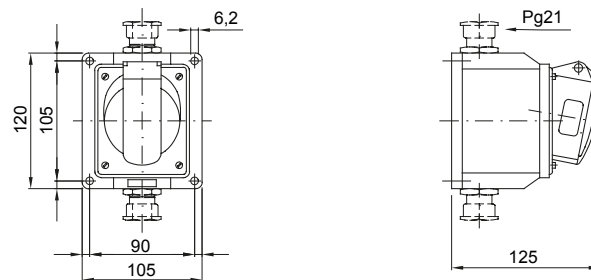

Une gamme de fiches et prises mobiles et fixes pour une utilisation industrielle, conforme aux normes dimensionnelles et de performance unifiées au niveau international (IEC 60309) et assimilées par les normes européennes (EN 60309) et normes françaises (NF EN 60309). Les prises et les fiches en courant nominal 63 et 125 A sont équipées d'une broche et d'une alvéole supplémentaires pour mettre en œuvre un dispositif de verrouillage électrique par contact pilote (CP). La gamme est complétée par les socles de connecteur à 90° et les socles de prise à 10° et 90°. Les alvéoles et les broches sont obtenues à partir d'une barre en laiton massif, type Pt. CuZn40Pb2 (Cu 58 %, Zn 40 %, Pb 2 %) ; bornes anti-desserrage avec vis imperdables et serre-câble intégré avec presse-étoupe anti-abrasion.

Coloris	Jaune	Courant nominal (A)	32
Indice de protection	IP44	Nombre de pôles	3P+T
Résistance aux chocs	IK08	Référence h	4
Tension nominale	100 - 130 V	Type	Socle de prise en saillie 10°
Fréquence	50/60 Hz	Capacité de serrage des bornes	2,5-6 mm ² fils souples - 2,5-10 mm ² fils rigides
Température d'utilisation	-25 +55 °C	Type de câble	À vis
Electrocod	2210	Test du fil incandescent	850 °C (parties actives) - 650 °C (parties passives)
Nombre total de manœuvres	> 2000	Surcharge admissible	42 A
Pouvoir de coupure à 1,1 Un	40 A	Résistance d'isolement	> 10 MΩ
Thermopression avec bille	125 °C (parties actives) - 80 °C (parties passives)		

DIMENSIONS

SYMBOLE TECHNIQUE

IP

IP44

IK

IK08

-25 +55 °C

À vis