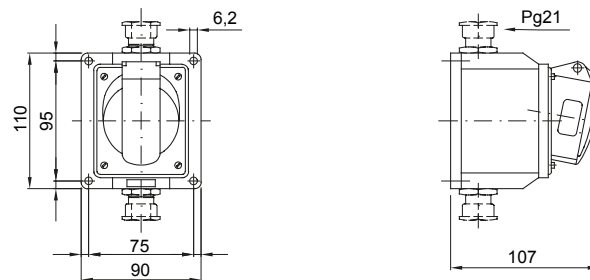

Une gamme de fiches et prises mobiles et fixes pour une utilisation industrielle, conforme aux normes dimensionnelles et de performance unifiées au niveau international (IEC 60309) et assimilées par les normes européennes (EN 60309) et normes françaises (NF EN 60309). Les prises et les fiches en courant nominal 63 et 125 A sont équipées d'une broche et d'une alvéole supplémentaires pour mettre en œuvre un dispositif de verrouillage électrique par contact pilote (CP). La gamme est complétée par les socles de connecteur à 90° et les socles de prise à 10° et 90°. Les alvéoles et les broches sont obtenues à partir d'une barre en laiton massif, type Pt. CuZn40Pb2 (Cu 58 %, Zn 40 %, Pb 2 %) ; bornes anti-desserrage avec vis imperdables et serre-câble intégré avec presse-étoupe anti-abrasion.

Coloris	Noir	Courant nominal (A)	16
Indice de protection	IP44	Nombre de pôles	3P+T
Résistance aux chocs	IK08	Référence h	7
Tension nominale	480 - 500 V	Type	Socle de prise en saillie 10°
Fréquence	50/60 Hz	Capacité de serrage des bornes	1-2,5 mm ² fils souples - 1,5-4 mm ² fils rigides
Température d'utilisation	-25 +55 °C	Type de câble	À vis
Electrocod	2210	Test du fil incandescent	850 °C (parties actives) - 650 °C (parties passives)
Nombre total de manœuvres	> 5000	Surcharge admissible	22 A
Pouvoir de coupure à 1,1 Un	20 A	Résistance d'isolement	> 10 MΩ
Thermopression avec bille	125 °C (parties actives) - 80 °C (parties passives)		

DIMENSIONS

SYMBOLE TECHNIQUE

IP

IP44

IK

IK08

-25 +55 °C

À vis