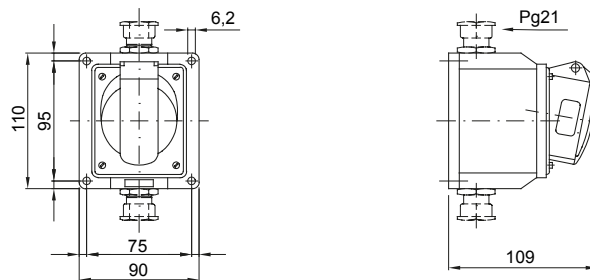

Une gamme de fiches et prises mobiles et fixes pour une utilisation industrielle, conforme aux normes dimensionnelles et de performance unifiées au niveau international (IEC 60309) et assimilées par les normes européennes (EN 60309) et normes françaises (NF EN 60309). Les prises et les fiches en courant nominal 63 et 125 A sont équipées d'une broche et d'une alvéole supplémentaires pour mettre en œuvre un dispositif de verrouillage électrique par contact pilote (CP). La gamme est complétée par les socles de connecteur à 90° et les socles de prise à 10° et 90°. Les alvéoles et les broches sont obtenues à partir d'une barre en laiton massif, type Pt. CuZn40Pb2 (Cu 58 %, Zn 40 %, Pb 2 %) ; bornes anti-desserrage avec vis imperdables et serre-câble intégré avec presse-étoupe anti-abrasion.

Coloris	Rouge	Courant nominal (A)	16
Indice de protection	IP44	Nombre de pôles	3P+N+T
Résistance aux chocs	IK08	Référence h	6
Tension nominale	380 - 415 V	Type	Socle de prise en saillie 10°
Fréquence	50/60 Hz	Capacité de serrage des bornes	1-2,5 mm ² fils souples - 1,5-4 mm ² fils rigides
Température d'utilisation	-25 +55 °C	Type de câble	À vis
Electrocod	2210	Test du fil incandescent	850 °C (parties actives) - 650 °C (parties passives)
Nombre total de manœuvres	> 5000	Surcharge admissible	22 A
Pouvoir de coupure à 1,1 Un	20 A	Résistance d'isolement	> 10 MΩ
Thermopression avec bille	125 °C (parties actives) - 80 °C (parties passives)		

DIMENSIONS

SYMBOLE TECHNIQUE

IP

IP44

IK

IK08

-25 +55 °C

À vis