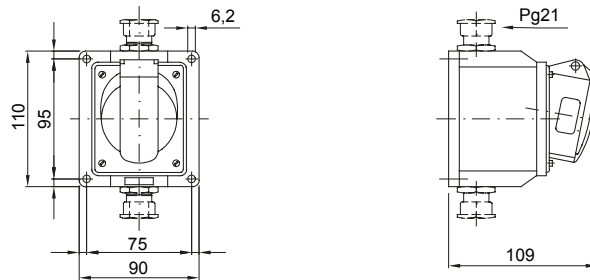

Une gamme de fiches et prises mobiles et fixes pour une utilisation industrielle, conforme aux normes dimensionnelles et de performance unifiées au niveau international (IEC 60309) et assimilées par les normes européennes (EN 60309) et normes françaises (NF EN 60309). Les prises et les fiches en courant nominal 63 et 125 A sont équipées d'une broche et d'une alvéole supplémentaires pour mettre en œuvre un dispositif de verrouillage électrique par contact pilote (CP). La gamme est complétée par les socles de connecteur à 90° et les socles de prise à 10° et 90°. Les alvéoles et les broches sont obtenues à partir d'une barre en laiton massif, type Pt. CuZn40Pb2 (Cu 58 %, Zn 40 %, Pb 2 %) ; bornes anti-desserrage avec vis imperdables et serre-câble intégré avec presse-étoupe anti-abrasion.

Coloris	Rouge	Courant nominal (A)	16
Indice de protection	IP44	Nombre de pôles	3P+N+T
Résistance aux chocs	IK08	Référence h	6
Tension nominale	380 - 415 V	Type	Socle de prise en saillie 10°
Fréquence	50/60 Hz	Capacité de serrage des bornes	1-2,5 mm ² fils souples - 1,5-4 mm ² fils rigides
Température d'utilisation	-25 +55 °C	Type de câble	À vis
Electrocod	2210	Test du fil incandescent	850 °C (parties actives) - 650 °C (parties passives)
Nombre total de manœuvres	> 5000	Surcharge admissible	22 A
Pouvoir de coupure à 1,1 Un	20 A	Résistance d'isolement	> 10 MΩ
Thermopression avec bille	125 °C (parties actives) - 80 °C (parties passives)		

DIMENSIONS

SYMBOLE TECHNIQUE

IP44

IK08

-25 +55 °C

À vis

GWT

850 °C (parties actives) - 650 °C (parties passives)