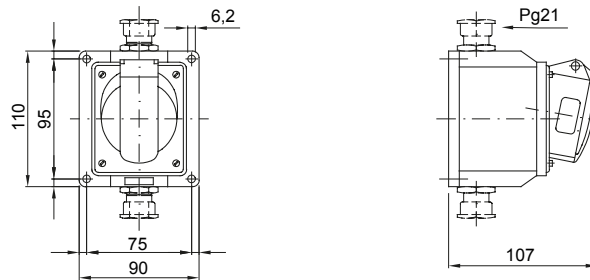

Une gamme de fiches et prises mobiles et fixes pour une utilisation industrielle, conforme aux normes dimensionnelles et de performance unifiées au niveau international (IEC 60309) et assimilées par les normes européennes (EN 60309) et normes françaises (NF EN 60309). Les prises et les fiches en courant nominal 63 et 125 A sont équipées d'une broche et d'une alvéole supplémentaires pour mettre en œuvre un dispositif de verrouillage électrique par contact pilote (CP). La gamme est complétée par les socles de connecteur à 90° et les socles de prise à 10° et 90°. Les alvéoles et les broches sont obtenues à partir d'une barre en laiton massif, type Pt. CuZn40Pb2 (Cu 58 %, Zn 40 %, Pb 2 %) ; bornes anti-desserrage avec vis imperdables et serre-câble intégré avec presse-étoupe anti-abrasion.

Coloris	Rouge	Courant nominal (A)	16
Indice de protection	IP44	Nombre de pôles	3P+T
Résistance aux chocs	IK08	Référence h	6
Tension nominale	380 - 415 V	Type	Socle de prise en saillie 10°
Fréquence	50/60 Hz	Capacité de serrage des bornes	1-2,5 mm ² fils souples - 1,5-4 mm ² fils rigides
Température d'utilisation	-25 +55 °C	Type de câble	À vis
Electrocod	2210	Test du fil incandescent	850 °C (parties actives) - 650 °C (parties passives)
Nombre total de manœuvres	> 5000	Surcharge admissible	22 A
Pouvoir de coupure à 1,1 Un	20 A	Résistance d'isolement	> 10 MΩ
Thermopression avec bille	125 °C (parties actives) - 80 °C (parties passives)		

DIMENSIONS

SYMBOLE TECHNIQUE

IP

IP44

IK

IK08

-25 +55 °C

À vis