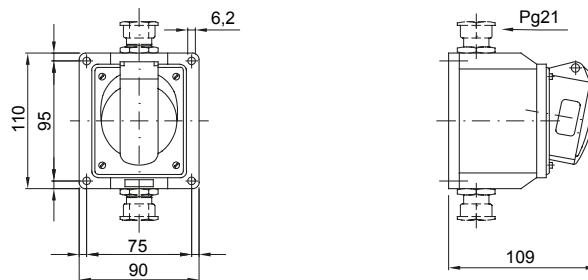

Une gamme de fiches et prises mobiles et fixes pour une utilisation industrielle, conforme aux normes dimensionnelles et de performance unifiées au niveau international (IEC 60309) et assimilées par les normes européennes (EN 60309) et normes françaises (NF EN 60309). Les prises et les fiches en courant nominal 63 et 125 A sont équipées d'une broche et d'une alvéole supplémentaires pour mettre en œuvre un dispositif de verrouillage électrique par contact pilote (CP). La gamme est complétée par les socles de connecteur à 90° et les socles de prise à 10° et 90°. Les alvéoles et les broches sont obtenues à partir d'une barre en laiton massif, type Pt. CuZn40Pb2 (Cu 58 %, Zn 40 %, Pb 2 %) ; bornes anti-desserrage avec vis imperdables et serre-câble intégré avec presse-étoupe anti-abrasion.

Coloris	Bleu	Courant nominal (A)	16
Indice de protection	IP44	Nombre de pôles	3P+N+T
Résistance aux chocs	IK08	Référence h	9
Tension nominale	200 - 250 V	Type	Socle de prise en saillie 10°
Fréquence	50/60 Hz	Capacité de serrage des bornes	1-2,5 mm ² fils souples - 1,5-4 mm ² fils rigides
Température d'utilisation	-25 +55 °C	Type de câble	À vis
Electrocod	2210	Test du fil incandescent	850 °C (parties actives) - 650 °C (parties passives)
Nombre total de manœuvres	> 5000	Surcharge admissible	22 A
Pouvoir de coupure à 1,1 Un	20 A	Résistance d'isolement	> 10 MΩ
Thermopression avec bille	125 °C (parties actives) - 80 °C (parties passives)		

DIMENSIONS

SYMBOLE TECHNIQUE

IP

IP44

IK

IK08

-25 +55 °C

À vis