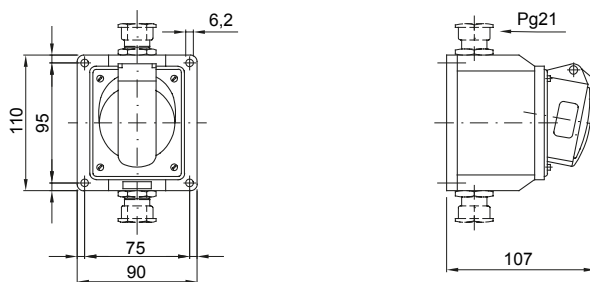

Une gamme de fiches et prises mobiles et fixes pour une utilisation industrielle, conforme aux normes dimensionnelles et de performance unifiées au niveau international (IEC 60309) et assimilées par les normes européennes (EN 60309) et normes françaises (NF EN 60309). Les prises et les fiches en courant nominal 63 et 125 A sont équipées d'une broche et d'une alvéole supplémentaires pour mettre en œuvre un dispositif de verrouillage électrique par contact pilote (CP). La gamme est complétée par les socles de connecteur à 90° et les socles de prise à 10° et 90°. Les alvéoles et les broches sont obtenues à partir d'une barre en laiton massif, type Pt. CuZn40Pb2 (Cu 58 %, Zn 40 %, Pb 2 %) ; bornes anti-desserrage avec vis imperdables et serre-câble intégré avec presse-étoupe anti-abrasion.

Coloris	Bleu	Courant nominal (A)	16
Indice de protection	IP44	Nombre de pôles	3P+T
Résistance aux chocs	IK08	Référence h	9
Tension nominale	200 - 250 V	Type	Socle de prise en saillie 10°
Fréquence	50/60 Hz	Capacité de serrage des bornes	1-2,5 mm ² fils souples - 1,5-4 mm ² fils rigides
Température d'utilisation	-25 +55 °C	Type de câble	À vis
Electrocod	2210	Test du fil incandescent	850 °C (parties actives) - 650 °C (parties passives)
Nombre total de manœuvres	> 5000	Surcharge admissible	22 A
Pouvoir de coupure à 1,1 Un	20 A	Résistance d'isolement	> 10 MΩ
Thermopression avec bille	125 °C (parties actives) - 80 °C (parties passives)		

DIMENSIONS

SYMBOLE TECHNIQUE

IP

IP44

IK

IK08

-25 +55 °C

À vis