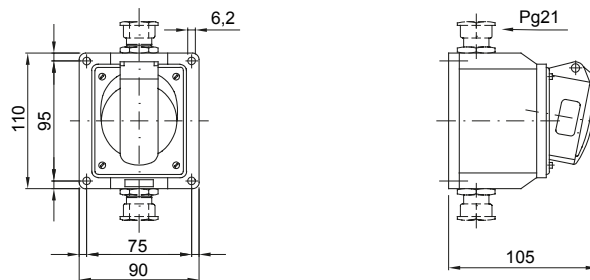

Une gamme de fiches et prises mobiles et fixes pour une utilisation industrielle, conforme aux normes dimensionnelles et de performance unifiées au niveau international (IEC 60309) et assimilées par les normes européennes (EN 60309) et normes françaises (NF EN 60309). Les prises et les fiches en courant nominal 63 et 125 A sont équipées d'une broche et d'une alvéole supplémentaires pour mettre en œuvre un dispositif de verrouillage électrique par contact pilote (CP). La gamme est complétée par les socles de connecteur à 90° et les socles de prise à 10° et 90°. Les alvéoles et les broches sont obtenues à partir d'une barre en laiton massif, type Pt. CuZn40Pb2 (Cu 58 %, Zn 40 %, Pb 2 %) ; bornes anti-desserrage avec vis imperdables et serre-câble intégré avec presse-étoupe anti-abrasion.

Coloris	Bleu	Courant nominal (A)	16
Indice de protection	IP44	Nombre de pôles	2P+T
Résistance aux chocs	IK08	Référence h	6
Tension nominale	200 - 250 V	Type	Socle de prise en saillie 10°
Fréquence	50/60 Hz	Capacité de serrage des bornes	1-2,5 mm ² fils souples - 1,5-4 mm ² fils rigides
Température d'utilisation	-25 +55 °C	Type de câble	À vis
Electrocod	2210	Test du fil incandescent	850 °C (parties actives) - 650 °C (parties passives)
Nombre total de manœuvres	> 5000	Surcharge admissible	22 A
Pouvoir de coupure à 1,1 Un	20 A	Résistance d'isolement	> 10 MΩ
Thermopression avec bille	125 °C (parties actives) - 80 °C (parties passives)		

DIMENSIONS

SYMBOLE TECHNIQUE

IP

IP44

IK

IK08

-25 +55 °C

À vis