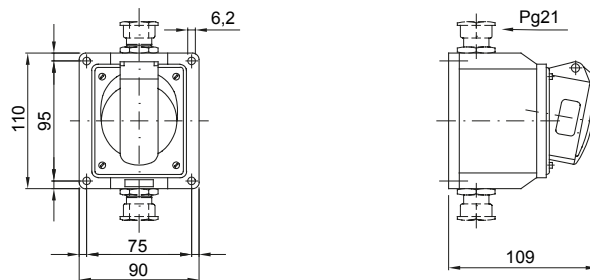

Une gamme de fiches et prises mobiles et fixes pour une utilisation industrielle, conforme aux normes dimensionnelles et de performance unifiées au niveau international (IEC 60309) et assimilées par les normes européennes (EN 60309) et normes françaises (NF EN 60309). Les prises et les fiches en courant nominal 63 et 125 A sont équipées d'une broche et d'une alvéole supplémentaires pour mettre en œuvre un dispositif de verrouillage électrique par contact pilote (CP). La gamme est complétée par les socles de connecteur à 90° et les socles de prise à 10° et 90°. Les alvéoles et les broches sont obtenues à partir d'une barre en laiton massif, type Pt. CuZn40Pb2 (Cu 58 %, Zn 40 %, Pb 2 %) ; bornes anti-desserrage avec vis imperdables et serre-câble intégré avec presse-étoupe anti-abrasion.

Coloris	Jaune	Courant nominal (A)	16
Indice de protection	IP44	Nombre de pôles	3P+N+T
Résistance aux chocs	IK08	Référence h	4
Tension nominale	100 - 130 V	Type	Socle de prise en saillie 10°
Fréquence	50/60 Hz	Capacité de serrage des bornes	1-2,5 mm ² fils souples - 1,5-4 mm ² fils rigides
Température d'utilisation	-25 +55 °C	Type de câble	À vis
Electrocod	2210	Test du fil incandescent	850 °C (parties actives) - 650 °C (parties passives)
Nombre total de manœuvres	> 5000	Surcharge admissible	22 A
Pouvoir de coupure à 1,1 Un	20 A	Résistance d'isolement	> 10 MΩ
Thermopression avec bille	125 °C (parties actives) - 80 °C (parties passives)		

DIMENSIONS

SYMBOLE TECHNIQUE

IP

IP44

IK

IK08

-25 +55 °C

À vis