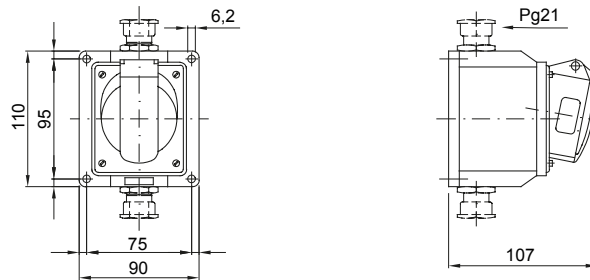

Une gamme de fiches et prises mobiles et fixes pour une utilisation industrielle, conforme aux normes dimensionnelles et de performance unifiées au niveau international (IEC 60309) et assimilées par les normes européennes (EN 60309) et normes françaises (NF EN 60309). Les prises et les fiches en courant nominal 63 et 125 A sont équipées d'une broche et d'une alvéole supplémentaires pour mettre en œuvre un dispositif de verrouillage électrique par contact pilote (CP). La gamme est complétée par les socles de connecteur à 90° et les socles de prise à 10° et 90°. Les alvéoles et les broches sont obtenues à partir d'une barre en laiton massif, type Pt. CuZn40Pb2 (Cu 58 %, Zn 40 %, Pb 2 %) ; bornes anti-desserrage avec vis imperdables et serre-câble intégré avec presse-étoupe anti-abrasion.

Coloris	Jaune	Courant nominal (A)	16
Indice de protection	IP44	Nombre de pôles	3P+T
Résistance aux chocs	IK08	Référence h	4
Tension nominale	100 - 130 V	Type	Socle de prise en saillie 10°
Fréquence	50/60 Hz	Capacité de serrage des bornes	1-2,5 mm ² fils souples - 1,5-4 mm ² fils rigides
Température d'utilisation	-25 +55 °C	Type de câble	À vis
Electrocod	2210	Test du fil incandescent	850 °C (parties actives) - 650 °C (parties passives)
Nombre total de manœuvres	> 5000	Surcharge admissible	22 A
Pouvoir de coupure à 1,1 Un	20 A	Résistance d'isolement	> 10 MΩ
Thermopression avec bille	125 °C (parties actives) - 80 °C (parties passives)		

DIMENSIONS

SYMBOLE TECHNIQUE

IP

IP44

IK

IK08

-25 +55 °C

À vis