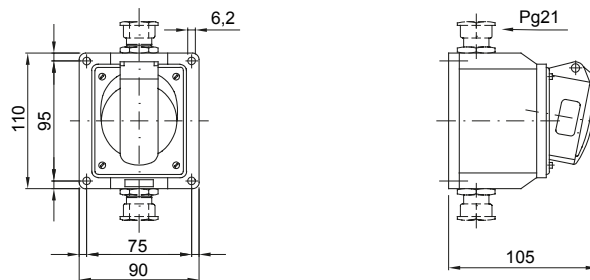

Une gamme de fiches et prises mobiles et fixes pour une utilisation industrielle, conforme aux normes dimensionnelles et de performance unifiées au niveau international (IEC 60309) et assimilées par les normes européennes (EN 60309) et normes françaises (NF EN 60309). Les prises et les fiches en courant nominal 63 et 125 A sont équipées d'une broche et d'une alvéole supplémentaires pour mettre en œuvre un dispositif de verrouillage électrique par contact pilote (CP). La gamme est complétée par les socles de connecteur à 90° et les socles de prise à 10° et 90°. Les alvéoles et les broches sont obtenues à partir d'une barre en laiton massif, type Pt. CuZn40Pb2 (Cu 58 %, Zn 40 %, Pb 2 %) ; bornes anti-desserrage avec vis imperdables et serre-câble intégré avec presse-étoupe anti-abrasion.

Coloris	Jaune	Courant nominal (A)	16
Indice de protection	IP44	Nombre de pôles	2P+T
Résistance aux chocs	IK08	Référence h	4
Tension nominale	100 - 130 V	Type	Socle de prise en saillie 10°
Fréquence	50/60 Hz	Capacité de serrage des bornes	1-2,5 mm ² fils souples - 1,5-4 mm ² fils rigides
Température d'utilisation	-25 +55 °C	Type de câble	À vis
Electrocod	2210	Test du fil incandescent	850 °C (parties actives) - 650 °C (parties passives)
Nombre total de manœuvres	> 5000	Surcharge admissible	22 A
Pouvoir de coupure à 1,1 Un	20 A	Résistance d'isolement	> 10 MΩ
Thermopression avec bille	125 °C (parties actives) - 80 °C (parties passives)		

DIMENSIONS

SYMBOLE TECHNIQUE

IP

IP44

IK

IK08

-25 +55 °C

À vis