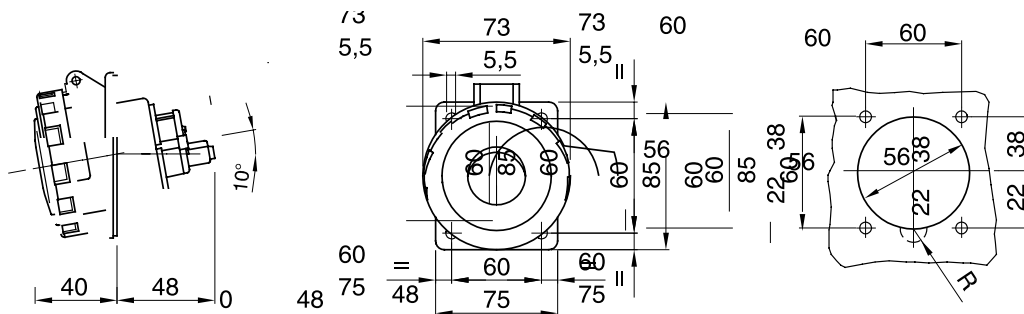

Une gamme de fiches et prises mobiles et fixes pour une utilisation industrielle, conforme aux normes dimensionnelles et de performance unifiées au niveau international (IEC 60309) et assimilées par les normes européennes (EN 60309) et normes françaises (NF EN 60309). Les prises et les fiches en courant nominal 63 et 125 A sont équipées d'une broche et d'une alvéole supplémentaires pour mettre en œuvre un dispositif de verrouillage électrique par contact pilote (CP). La gamme est complétée par les socles de connecteur à 90° et les socles de prise à 10° et 90°. Les alvéoles et les broches sont obtenues à partir d'une barre en laiton massif, type Pt. CuZn40Pb2 (Cu 58 %, Zn 40 %, Pb 2 %) ; bornes anti-desserrage avec vis imperdables et serre-câble intégré avec presse-étoupe anti-abrasion.

Coloris	Violet	Courant nominal (A)	16
Indice de protection	IP67	Nombre de pôles	3P
Résistance aux chocs	IK08	Référence h	-
Dimensions calotte (mm)	85x75	Type	Socle de prise à encastrer 10°
Tension nominale	20-25 V	Fréquence	50 - 60 Hz
Capacité de serrage des bornes	1-2,5 mm ² fils souples - 1,5-4 mm ² fils rigides	Température d'utilisation	-25 +40 °C
Type de câble	À vis	Electrocod	2211
Test du fil incandescent	850 °C (parties actives) - 650 °C (parties passives)	Nombre total de manœuvres	> 5000
Surcharge admissible	22 A	Pouvoir de coupure à 1,1 Un	20 A
Résistance d'isolement	> 10 MΩ	Thermopression avec bille	125 °C (parties actives) - 80 °C (parties passives)

DIMENSIONS

SYMBOLE TECHNIQUE

GWT

850 °C (parties actives) - 650 °C (parties passives)

125 °C (parties actives) - 80 °C (parties passives)

IP67

IK08

À vis