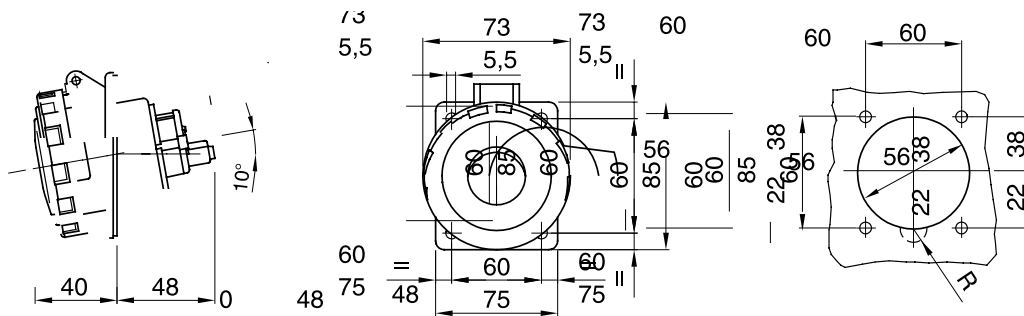

Une gamme de fiches et prises mobiles et fixes pour une utilisation industrielle, conforme aux normes dimensionnelles et de performance unifiées au niveau international (IEC 60309) et assimilées par les normes européennes (EN 60309) et normes françaises (NF EN 60309). Les prises et les fiches en courant nominal 63 et 125 A sont équipées d'une broche et d'une alvéole supplémentaires pour mettre en œuvre un dispositif de verrouillage électrique par contact pilote (CP). La gamme est complétée par les socles de connecteur à 90° et les socles de prise à 10° et 90°. Les alvéoles et les broches sont obtenues à partir d'une barre en laiton massif, type Pt. CuZn40Pb2 (Cu 58 %, Zn 40 %, Pb 2 %) ; bornes anti-desserrage avec vis imperdables et serre-câble intégré avec presse-étoupe anti-abrasion.

Coloris	Violet	Courant nominal (A)	16
Indice de protection	IP67	Nombre de pôles	3P
Résistance aux chocs	IK08	Référence h	-
Dimensions calotte (mm)	85x75	Type	Socle de prise à encastrer 10°
Tension nominale	20-25 V	Fréquence	50 - 60 Hz
Capacité de serrage des bornes	1-2,5 mm <sup>2</sup> fils souples - 1,5-4 mm <sup>2</sup> fils rigides	Température d'utilisation	-25 +40 °C
Type de câble	À vis	Electrocod	2211
Test du fil incandescent	850 °C (parties actives) - 650 °C (parties passives)	Nombre total de manœuvres	> 5000
Surcharge admissible	22 A	Pouvoir de coupure à 1,1 Un	20 A
Résistance d'isolement	> 10 MΩ	Thermopression avec bille	125 °C (parties actives) - 80 °C (parties passives)

#### DIMENSIONS

#### SYMBOLE TECHNIQUE

IP

IP67

IK

IK08

GWT

850 °C (parties actives) - 650 °C (parties passives)