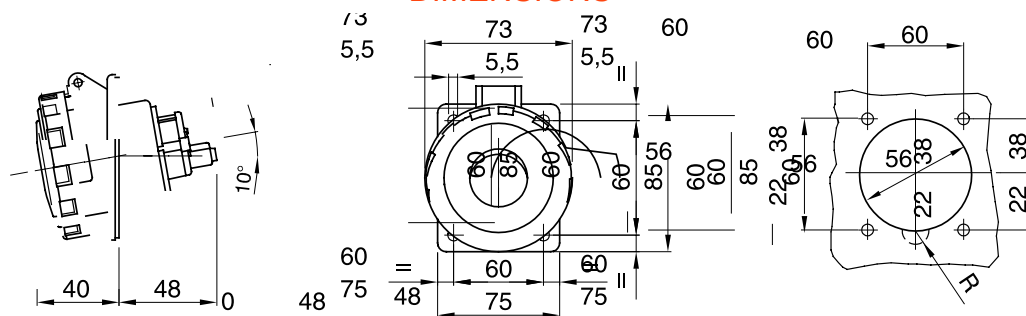

Une gamme de fiches et prises mobiles et fixes pour une utilisation industrielle, conforme aux normes dimensionnelles et de performance unifiées au niveau international (IEC 60309) et assimilées par les normes européennes (EN 60309) et normes françaises (NF EN 60309). Les prises et les fiches en courant nominal 63 et 125 A sont équipées d'une broche et d'une alvéole supplémentaires pour mettre en œuvre un dispositif de verrouillage électrique par contact pilote (CP). La gamme est complétée par les socles de connecteur à 90° et les socles de prise à 10° et 90°. Les alvéoles et les broches sont obtenues à partir d'une barre en laiton massif, type Pt. CuZn40Pb2 (Cu 58 %, Zn 40 %, Pb 2 %) ; bornes anti-desserrage avec vis imperdables et serre-câble intégré avec presse-étoupe anti-abrasion.

Coloris	Violet	Courant nominal (A)	16
Indice de protection	IP67	Nombre de pôles	2P
Résistance aux chocs	IK08	Référence h	-
Dimensions calotte (mm)	85x75	Type	Socle de prise à encastrer 10°
Tension nominale	20-25 V	Fréquence	50 - 60 Hz
Capacité de serrage des bornes	1-2,5 mm ² fils souples - 1,5-4 mm ² fils rigides	Température d'utilisation	-25 +40 °C
Type de câble	À vis	Electrocod	2211
Test du fil incandescent	850 °C (parties actives) - 650 °C (parties passives)	Nombre total de manœuvres	> 5000
Surcharge admissible	22 A	Pouvoir de coupure à 1,1 Un	20 A
Résistance d'isolement	> 10 MΩ	Thermopression avec bille	125 °C (parties actives) - 80 °C (parties passives)

DIMENSIONS

SYMBOLE TECHNIQUE

GWT

850 °C (parties actives) - 650 °C (parties passives)

125 °C (parties actives) - 80 °C (parties passives)

IP67

IK08

À vis