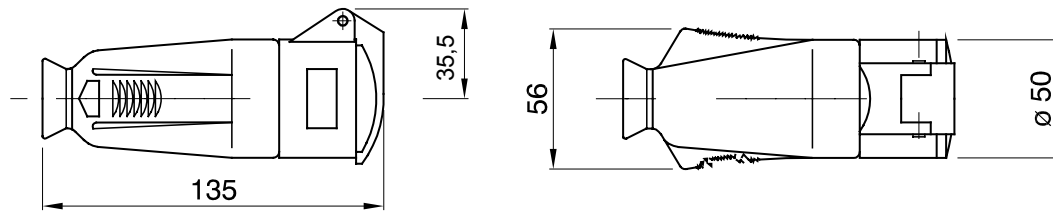

Une gamme de fiches et prises mobiles et fixes pour une utilisation industrielle, conforme aux normes dimensionnelles et de performance unifiées au niveau international (IEC 60309) et assimilées par les normes européennes (EN 60309) et normes françaises (NF EN 60309) Les prises et les fiches en courant nominal 63 et 125 A sont équipées d'une broche et d'une alvéole supplémentaires pour mettre en œuvre un dispositif de verrouillage électrique par contact pilote (CP). La gamme est complétée par les socles de connecteur à 90° et les socles de prise à 10° et 90°. Les alvéoles et les broches sont obtenues à partir d'une barre en laiton massif, type Pt. CuZn40Pb2 (Cu 58 %, Zn 40 %, Pb 2 %) ; bornes anti-desserrage avec vis imperdables et serre-câble intégré avec presse-étoupe anti-abrasion.

Coloris	Vert	Courant nominal (A)	32
Indice de protection	IP44	Nombre de pôles	2P
Résistance aux chocs	IK08	Référence h	11
Type	Prise mobile droite	Tension nominale	20-25V et 40-50 V
Fréquence	401 - 500 Hz	Capacité de serrage des bornes	2,5-6 mm ² fils souples - 2,5-10 mm ² fils rigides
Température d'utilisation	-25 +40 °C	Type de câble	À vis
Electrocod	2210	Test du fil incandescent	850 °C (parties actives) - 650 °C (parties passives)
Nombre total de manœuvres	> 2000	Surcharge admissible	42 A
Pouvoir de coupure à 1,1 Un	40 A	Résistance d'isolement	> 10 MΩ
Thermopression avec bille	125 °C (parties actives) - 80 °C (parties passives)		

DIMENSIONS

SYMBOLE TECHNIQUE

GWT

850 °C (parties actives) - 650 °C (parties passives)

125 °C (parties actives) - 80 °C (parties passives)

IP44

IK08

À vis