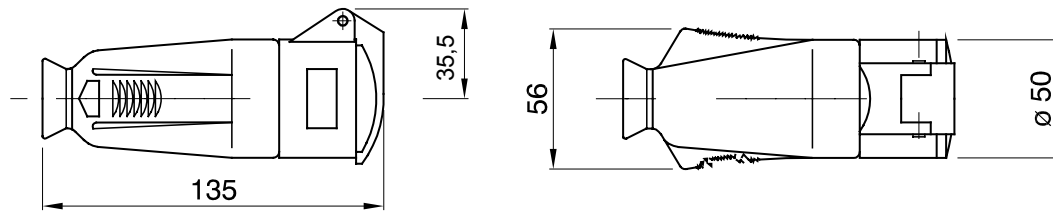

Une gamme de fiches et prises mobiles et fixes pour une utilisation industrielle, conforme aux normes dimensionnelles et de performance unifiées au niveau international (IEC 60309) et assimilées par les normes européennes (EN 60309) et normes françaises (NF EN 60309) Les prises et les fiches en courant nominal 63 et 125 A sont équipées d'une broche et d'une alvéole supplémentaires pour mettre en œuvre un dispositif de verrouillage électrique par contact pilote (CP). La gamme est complétée par les socles de connecteur à 90° et les socles de prise à 10° et 90°. Les alvéoles et les broches sont obtenues à partir d'une barre en laiton massif, type Pt. CuZn40Pb2 (Cu 58 %, Zn 40 %, Pb 2 %) ; bornes anti-desserrage avec vis imperdables et serre-câble intégré avec presse-étoupe anti-abrasion.

Coloris	Vert	Courant nominal (A)	32
Indice de protection	IP44	Nombre de pôles	3P
Résistance aux chocs	IK08	Référence h	4
Type	Prise mobile droite	Tension nominale	20-25V et 40-50 V
Fréquence	100 - 200 Hz	Capacité de serrage des bornes	2,5-6 mm ² fils souples - 2,5-10 mm ² fils rigides
Température d'utilisation	-25 +40 °C	Type de câble	À vis
Electrocod	2210	Test du fil incandescent	850 °C (parties actives) - 650 °C (parties passives)
Nombre total de manœuvres	> 2000	Surcharge admissible	42 A
Pouvoir de coupure à 1,1 Un	40 A	Résistance d'isolement	> 10 MΩ
Thermopression avec bille	125 °C (parties actives) - 80 °C (parties passives)		

DIMENSIONS

SYMBOLE TECHNIQUE

GWT

850 °C (parties actives) - 650 °C (parties passives)

125 °C (parties actives) - 80 °C (parties passives)

IP44

IK08

À vis