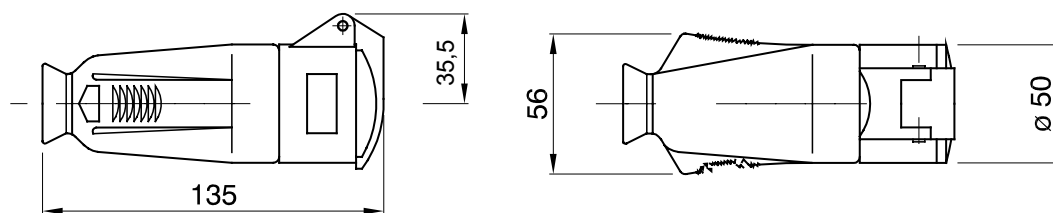

Une gamme de fiches et prises mobiles et fixes pour une utilisation industrielle, conforme aux normes dimensionnelles et de performance unifiées au niveau international (IEC 60309) et assimilées par les normes européennes (EN 60309) et normes françaises (NF EN 60309). Les prises et les fiches en courant nominal 63 et 125 A sont équipées d'une broche et d'une alvéole supplémentaires pour mettre en œuvre un dispositif de verrouillage électrique par contact pilote (CP). La gamme est complétée par les socles de connecteur à 90° et les socles de prise à 10° et 90°. Les alvéoles et les broches sont obtenues à partir d'une barre en laiton massif, type Pt. CuZn40Pb2 (Cu 58 %, Zn 40 %, Pb 2 %) ; bornes anti-desserrage avec vis imperdables et serre-câble intégré avec presse-étoupe anti-abrasion.

Coloris	Vert	Courant nominal (A)	32
Indice de protection	IP44	Nombre de pôles	2P
Résistance aux chocs	IK08	Référence h	4
Type	Prise mobile droite	Tension nominale	20-25V et 40-50 V
Fréquence	100 - 200 Hz	Capacité de serrage des bornes	2,5-6 mm ² fils souples - 2,5-10 mm ² fils rigides
Température d'utilisation	-25 +40 °C	Type de câble	À vis
Electrocod	2210	Test du fil incandescent	850 °C (parties actives) - 650 °C (parties passives)
Nombre total de manœuvres	> 2000	Surcharge admissible	42 A
Pouvoir de coupure à 1,1 Un	40 A	Résistance d'isolement	> 10 MΩ
Thermopression avec bille	125 °C (parties actives) - 80 °C (parties passives)		

DIMENSIONS

SYMBOLE TECHNIQUE

IP

IP44

IK

IK08

-25 +40 °C

À vis