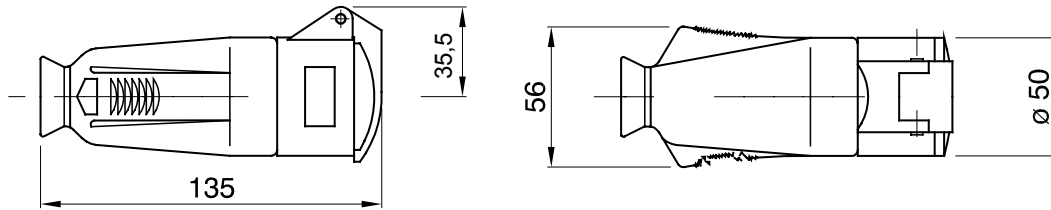

Une gamme de fiches et prises mobiles et fixes pour une utilisation industrielle, conforme aux normes dimensionnelles et de performance unifiées au niveau international (IEC 60309) et assimilées par les normes européennes (EN 60309) et normes françaises (NF EN 60309). Les prises et les fiches en courant nominal 63 et 125 A sont équipées d'une broche et d'une alvéole supplémentaires pour mettre en œuvre un dispositif de verrouillage électrique par contact pilote (CP). La gamme est complétée par les socles de connecteur à 90° et les socles de prise à 10° et 90°. Les alvéoles et les broches sont obtenues à partir d'une barre en laiton massif, type Pt. CuZn40Pb2 (Cu 58 %, Zn 40 %, Pb 2 %) ; bornes anti-desserrage avec vis imperdables et serre-câble intégré avec presse-étoupe anti-abrasion.

Coloris	Blanc	Courant nominal (A)	32
Indice de protection	IP44	Nombre de pôles	3P
Résistance aux chocs	IK08	Référence h	12
Type	Prise mobile droite	Tension nominale	40-50 V
Fréquence	50 - 60 Hz	Capacité de serrage des bornes	2,5-6 mm ² fils souples - 2,5-10 mm ² fils rigides
Température d'utilisation	-25 +40 °C	Type de câble	À vis
Electrocod	2210	Test du fil incandescent	850 °C (parties actives) - 650 °C (parties passives)
Nombre total de manœuvres	> 2000	Surcharge admissible	42 A
Pouvoir de coupure à 1,1 Un	40 A	Résistance d'isolement	> 10 MΩ
Thermopression avec bille	125 °C (parties actives) - 80 °C (parties passives)		

DIMENSIONS

SYMBOLE TECHNIQUE

IP

IP44

IK

IK08

-25 +40 °C

À vis