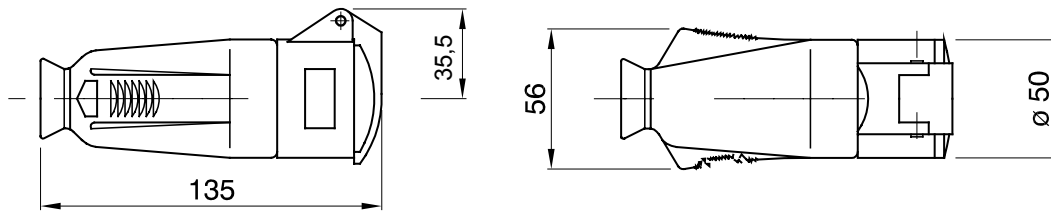

Une gamme de fiches et prises mobiles et fixes pour une utilisation industrielle, conforme aux normes dimensionnelles et de performance unifiées au niveau international (IEC 60309) et assimilées par les normes européennes (EN 60309) et normes françaises (NF EN 60309). Les prises et les fiches en courant nominal 63 et 125 A sont équipées d'une broche et d'une alvéole supplémentaires pour mettre en œuvre un dispositif de verrouillage électrique par contact pilote (CP). La gamme est complétée par les socles de connecteur à 90° et les socles de prise à 10° et 90°. Les alvéoles et les broches sont obtenues à partir d'une barre en laiton massif, type Pt. CuZn40Pb2 (Cu 58 %, Zn 40 %, Pb 2 %) ; bornes anti-desserrage avec vis imperdables et serre-câble intégré avec presse-étoupe anti-abrasion.

Coloris	Blanc	Courant nominal (A)	32
Indice de protection	IP44	Nombre de pôles	2P
Résistance aux chocs	IK08	Référence h	12
Type	Prise mobile droite	Tension nominale	40-50 V
Fréquence	50 - 60 Hz	Capacité de serrage des bornes	2,5-6 mm ² fils souples - 2,5-10 mm ² fils rigides
Température d'utilisation	-25 +40 °C	Type de câble	À vis
Electrocod	2210	Test du fil incandescent	850 °C (parties actives) - 650 °C (parties passives)
Nombre total de manœuvres	> 2000	Surcharge admissible	42 A
Pouvoir de coupure à 1,1 Un	40 A	Résistance d'isolement	> 10 MΩ
Thermopression avec bille	125 °C (parties actives) - 80 °C (parties passives)		

DIMENSIONS

SYMBOLE TECHNIQUE

GWT

850 °C (parties actives) - 650 °C (parties passives)

125 °C (parties actives) - 80 °C (parties passives)

IP44

IK08

À vis