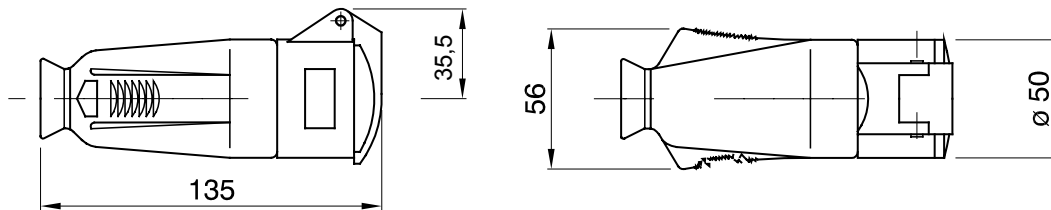

Une gamme de fiches et prises mobiles et fixes pour une utilisation industrielle, conforme aux normes dimensionnelles et de performance unifiées au niveau international (IEC 60309) et assimilées par les normes européennes (EN 60309) et normes françaises (NF EN 60309). Les prises et les fiches en courant nominal 63 et 125 A sont équipées d'une broche et d'une alvéole supplémentaires pour mettre en œuvre un dispositif de verrouillage électrique par contact pilote (CP). La gamme est complétée par les socles de connecteur à 90° et les socles de prise à 10° et 90°. Les alvéoles et les broches sont obtenues à partir d'une barre en laiton massif, type Pt. CuZn40Pb2 (Cu 58 %, Zn 40 %, Pb 2 %) ; bornes anti-desserrage avec vis imperdables et serre-câble intégré avec presse-étoupe anti-abrasion.

Coloris	Violet	Courant nominal (A)	32
Indice de protection	IP44	Nombre de pôles	2P
Résistance aux chocs	IK08	Référence h	-
Type	Prise mobile droite	Tension nominale	20-25 V
Fréquence	50 - 60 Hz	Capacité de serrage des bornes	2,5-6 mm ² fils souples - 2,5-10 mm ² fils rigides
Température d'utilisation	-25 +40 °C	Type de câble	À vis
Electrocod	2210	Test du fil incandescent	850 °C (parties actives) - 650 °C (parties passives)
Nombre total de manœuvres	> 2000	Surcharge admissible	42 A
Pouvoir de coupure à 1,1 Un	40 A	Résistance d'isolement	> 10 MΩ
Thermopression avec bille	125 °C (parties actives) - 80 °C (parties passives)		

DIMENSIONS

SYMBOLE TECHNIQUE

IP

IP44

IK

IK08

-25 +40 °C

À vis