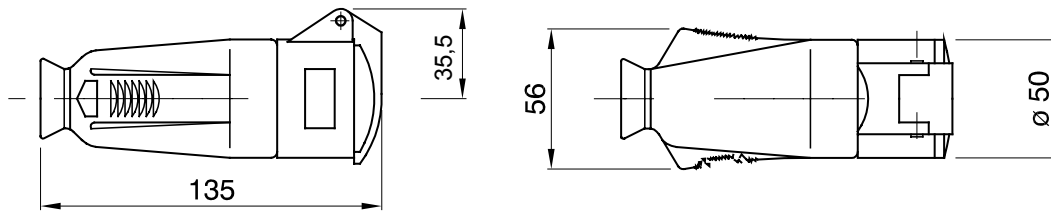

Une gamme de fiches et prises mobiles et fixes pour une utilisation industrielle, conforme aux normes dimensionnelles et de performance unifiées au niveau international (IEC 60309) et assimilées par les normes européennes (EN 60309) et normes françaises (NF EN 60309). Les prises et les fiches en courant nominal 63 et 125 A sont équipées d'une broche et d'une alvéole supplémentaires pour mettre en œuvre un dispositif de verrouillage électrique par contact pilote (CP). La gamme est complétée par les socles de connecteur à 90° et les socles de prise à 10° et 90°. Les alvéoles et les broches sont obtenues à partir d'une barre en laiton massif, type Pt. CuZn40Pb2 (Cu 58 %, Zn 40 %, Pb 2 %) ; bornes anti-desserrage avec vis imperdables et serre-câble intégré avec presse-étoupe anti-abrasion.

Coloris	Vert	Courant nominal (A)	16
Indice de protection	IP44	Nombre de pôles	3P
Résistance aux chocs	IK08	Référence h	11
Type	Prise mobile droite	Tension nominale	20-25V et 40-50 V
Fréquence	401 - 500 Hz	Capacité de serrage des bornes	1-2,5 mm ² fils souples - 1,5-4 mm ² fils rigides
Température d'utilisation	-25 +40 °C	Type de câble	À vis
Electrocod	2210	Test du fil incandescent	850 °C (parties actives) - 650 °C (parties passives)
Nombre total de manœuvres	> 5000	Surcharge admissible	22 A
Pouvoir de coupure à 1,1 Un	20 A	Résistance d'isolement	> 10 MΩ
Thermopression avec bille	125 °C (parties actives) - 80 °C (parties passives)		

DIMENSIONS

SYMBOLE TECHNIQUE

IP

IP44

IK

IK08

-25 +40 °C

À vis